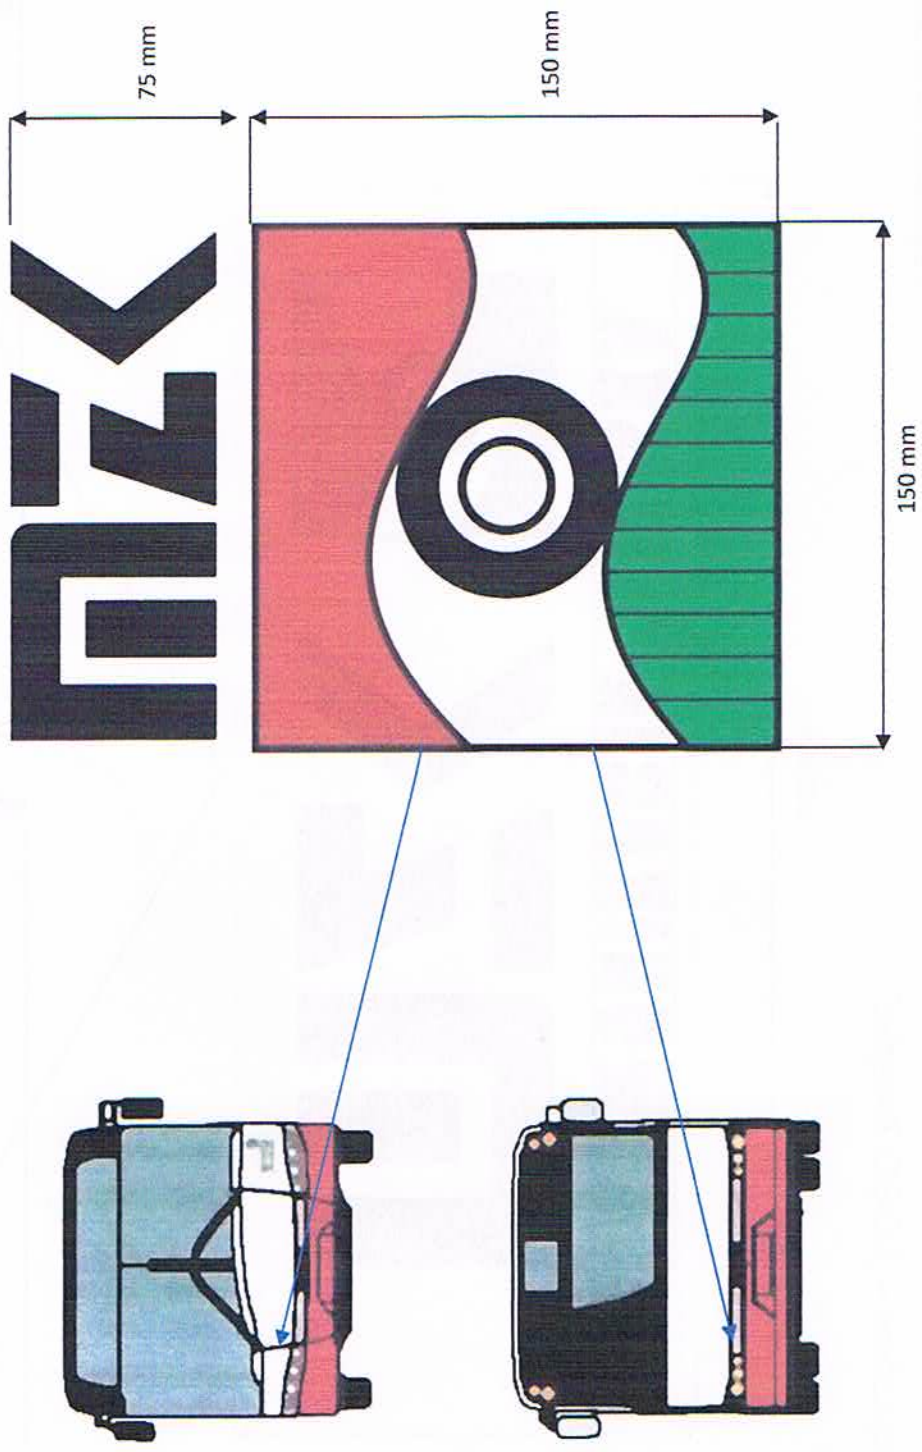

Oznakowanie pojazdów – „LOGO Związku”

Oznakowanie pojazdów – „LOGO Związku”

Kolorystyka pojazdów

- Tabor B**
- Szerokości : pas dolny czerwony - około 18 cm
 - pas dolny biały - około 5 cm
 - pas dolny czerwony - około 7 cm

Pomiędzy górnym pasem czerwonym a pasem szarym oznaczający nazwę przewoźnika wykonującego przewozy.

Tabor C Jeden pas czerwony o szerokości około 40 cm na białym pasie poniżej szarym.

Nazwa przewoźnika wykonującego przewozy w kolorze czerwonym na górnym pasie białym powyżej pasa szarym.