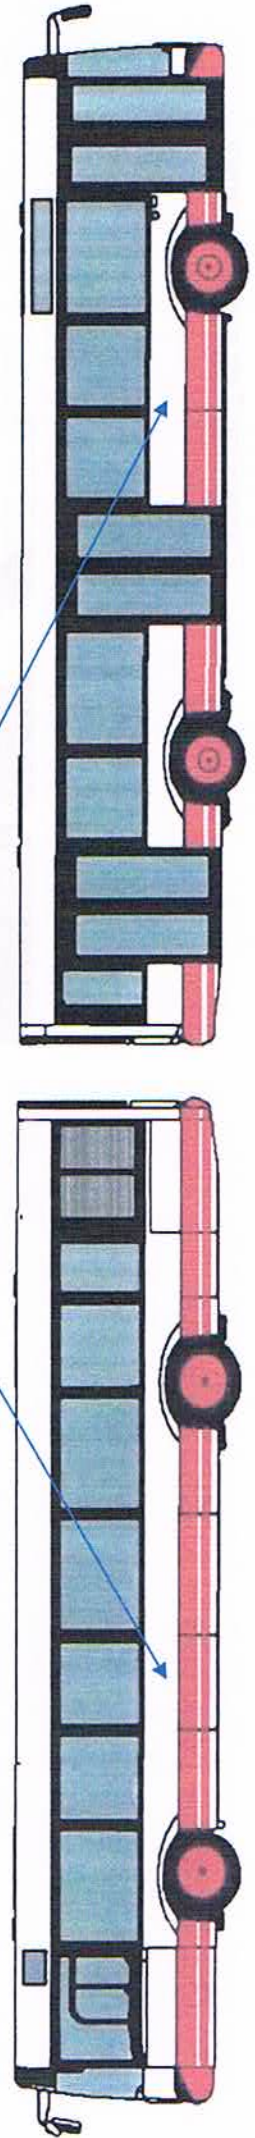

Oznakowanie pojazdów – „LOGO Związku”

Oznakowanie pojazdów – „LOGO Związku”

Kolorystyka pojazdów

- Tabor B**
- Szerokości : pas dolny czerwony - około 18 cm
 - pas dolny biały - około 5 cm
 - pas dolny czerwony - około 7 cm

Pomiędzy górnym pasem czerwonym a pasem szarym oznaczający nazwę przewoźnika wykonującego przewozy.

Tabor C Jeden pas czerwony o szerokości około 40 cm na białym pasie poniżej szarym.

Nazwa przewoźnika wykonującego przewozy w kolorze czerwonym na górnym pasie białym powyżej pasa szarym.