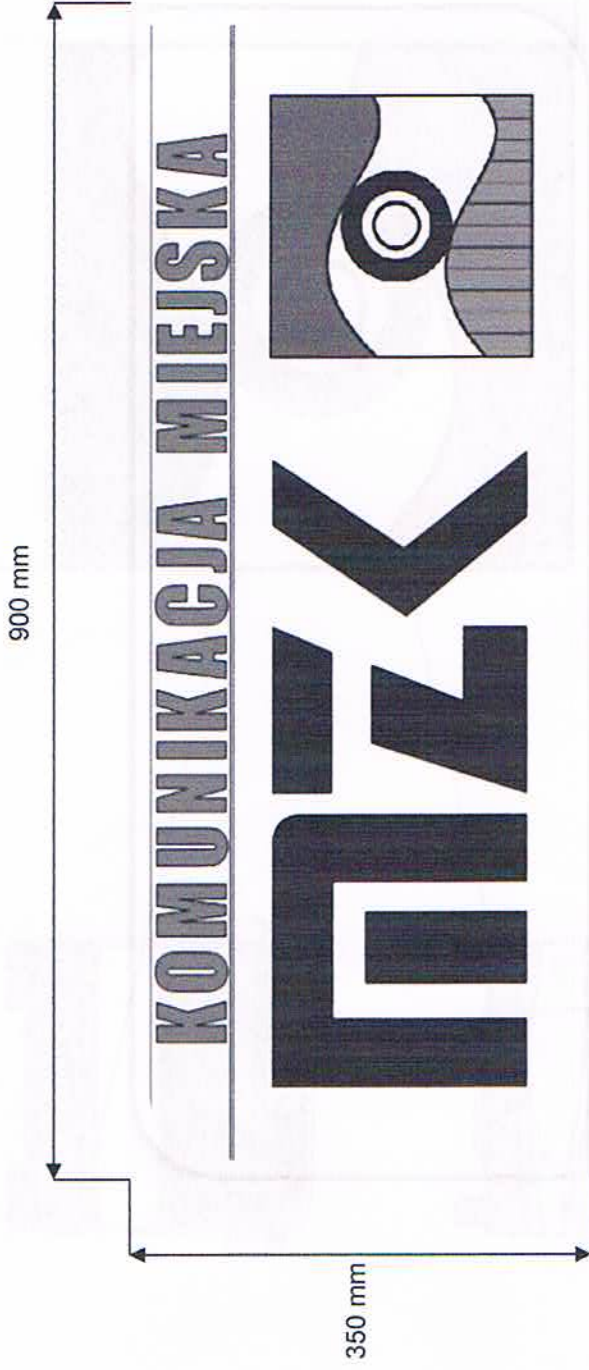

Oznakowanie pojazdów – „LOGO Związku”

Oznakowanie pojazdów – „LOGO Związku”

Kolorystyka pojazdów

- Tabor B**
- Szerokości : pas dolny czerwony - około 18 cm
 - pas dolny biały - około 5 cm
 - pas dolny czerwony - około 7 cm

Pomiędzy górnym pasem czerwonym a pasem szarym oznaczający nazwę przewoźnika wykonującego przewozy.

Tabor C Jeden pas czerwony o szerokości około 40 cm na białym pasie poniżej szarym.

Nazwa przewoźnika wykonującego przewozy w kolorze czerwonym na górnym pasie białym powyżej pasa szarym.