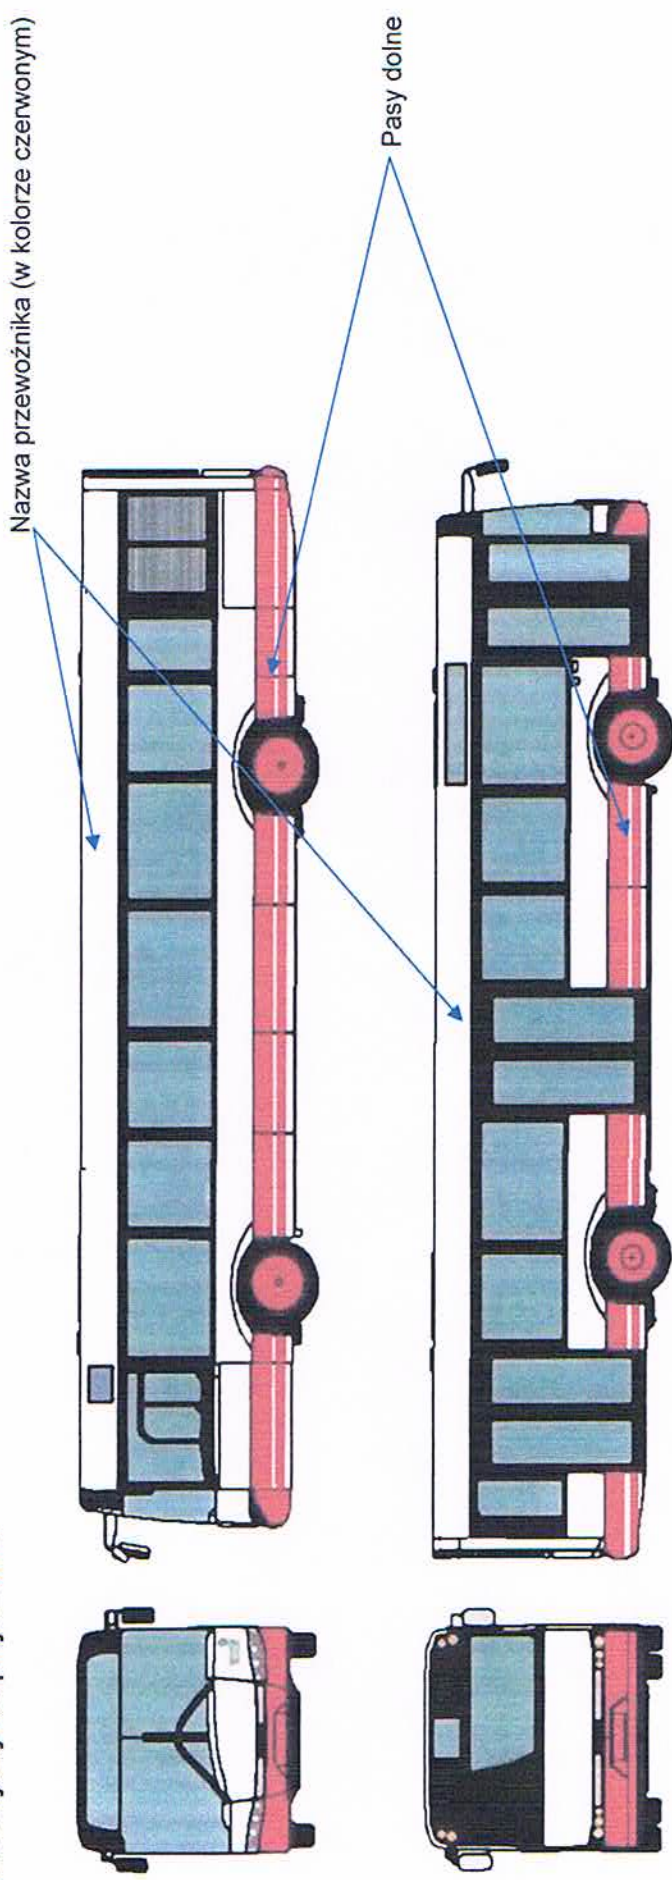

Oznakowanie pojazdów – „LOGO Związku”

Oznakowanie pojazdów – „LOGO Związku”

Kolorystyka pojazdów

- Tabor B**
- Szerokości : pas dolny czerwony - około 18 cm
 - pas dolny biały - około 5 cm
 - pas dolny czerwony - około 7 cm

Pomiędzy górnym pasem czerwonym a pasem szarym oznaczający nazwę przewoźnika wykonującego przewozy.

Tabor C Jeden pas czerwony o szerokości około 40 cm na białym pasie poniżej szarym.

Nazwa przewoźnika wykonującego przewozy w kolorze czerwonym na górnym pasie białym powyżej pasa szarym.