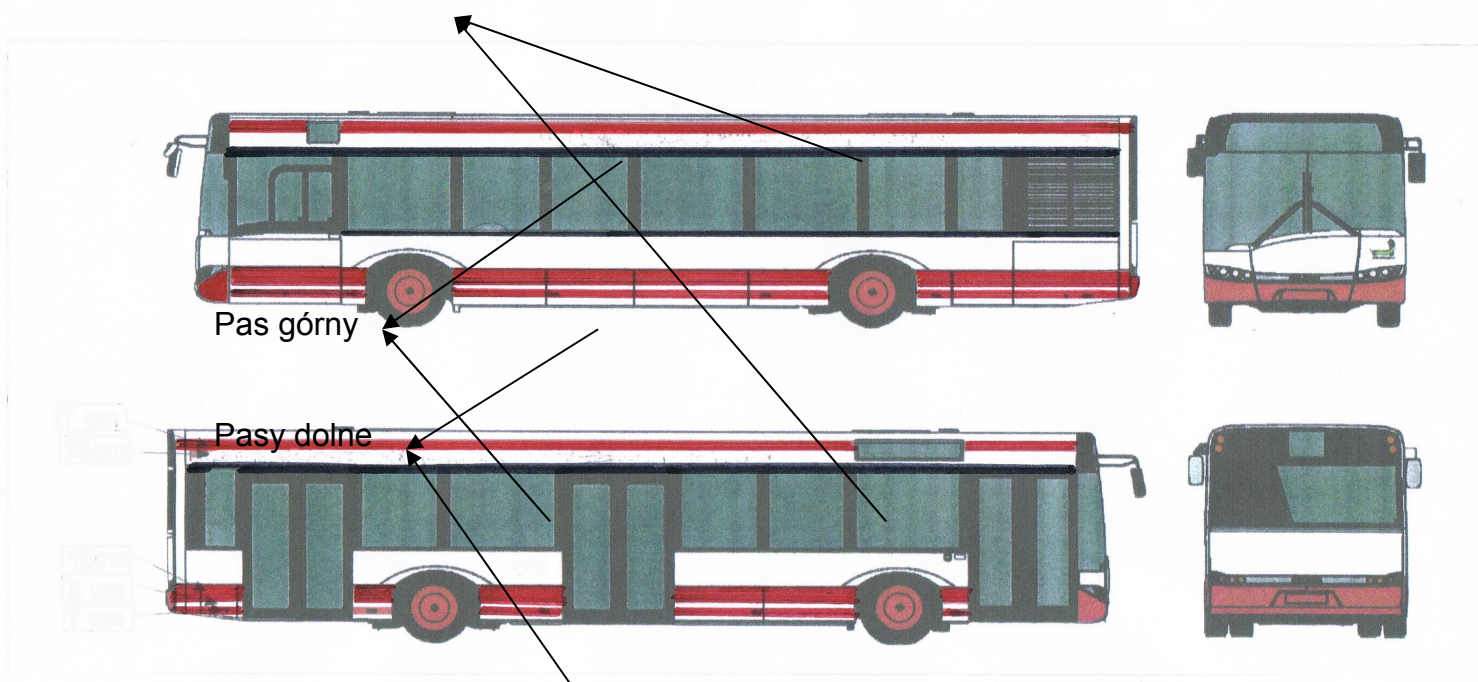

Kolorystyka pojazdów

Załącznik nr 12
do SIWZ

Nazwa przewoźnika w kolorze czerwonym

Tabor B	Szerokości :	pas górny czerwony	- około 7 cm
		pas górny biały	- około 28 cm
		pas dolny czerwony	- około 18 cm
		pas dolny biały	- około 5 cm
		pas dolny czerwony	- około 7 cm

Pomiędzy górnym pasem czerwonym a pasem szyb napis oznaczający nazwę przewoźnika wykonującego przewozy

Tabor C Jeden pas czerwony o szerokości około 40 cm na białym pasie poniżej szyb

Nazwa przewoźnika w kolorze czerwonym wykonującego przewozy na górnym pasie białym