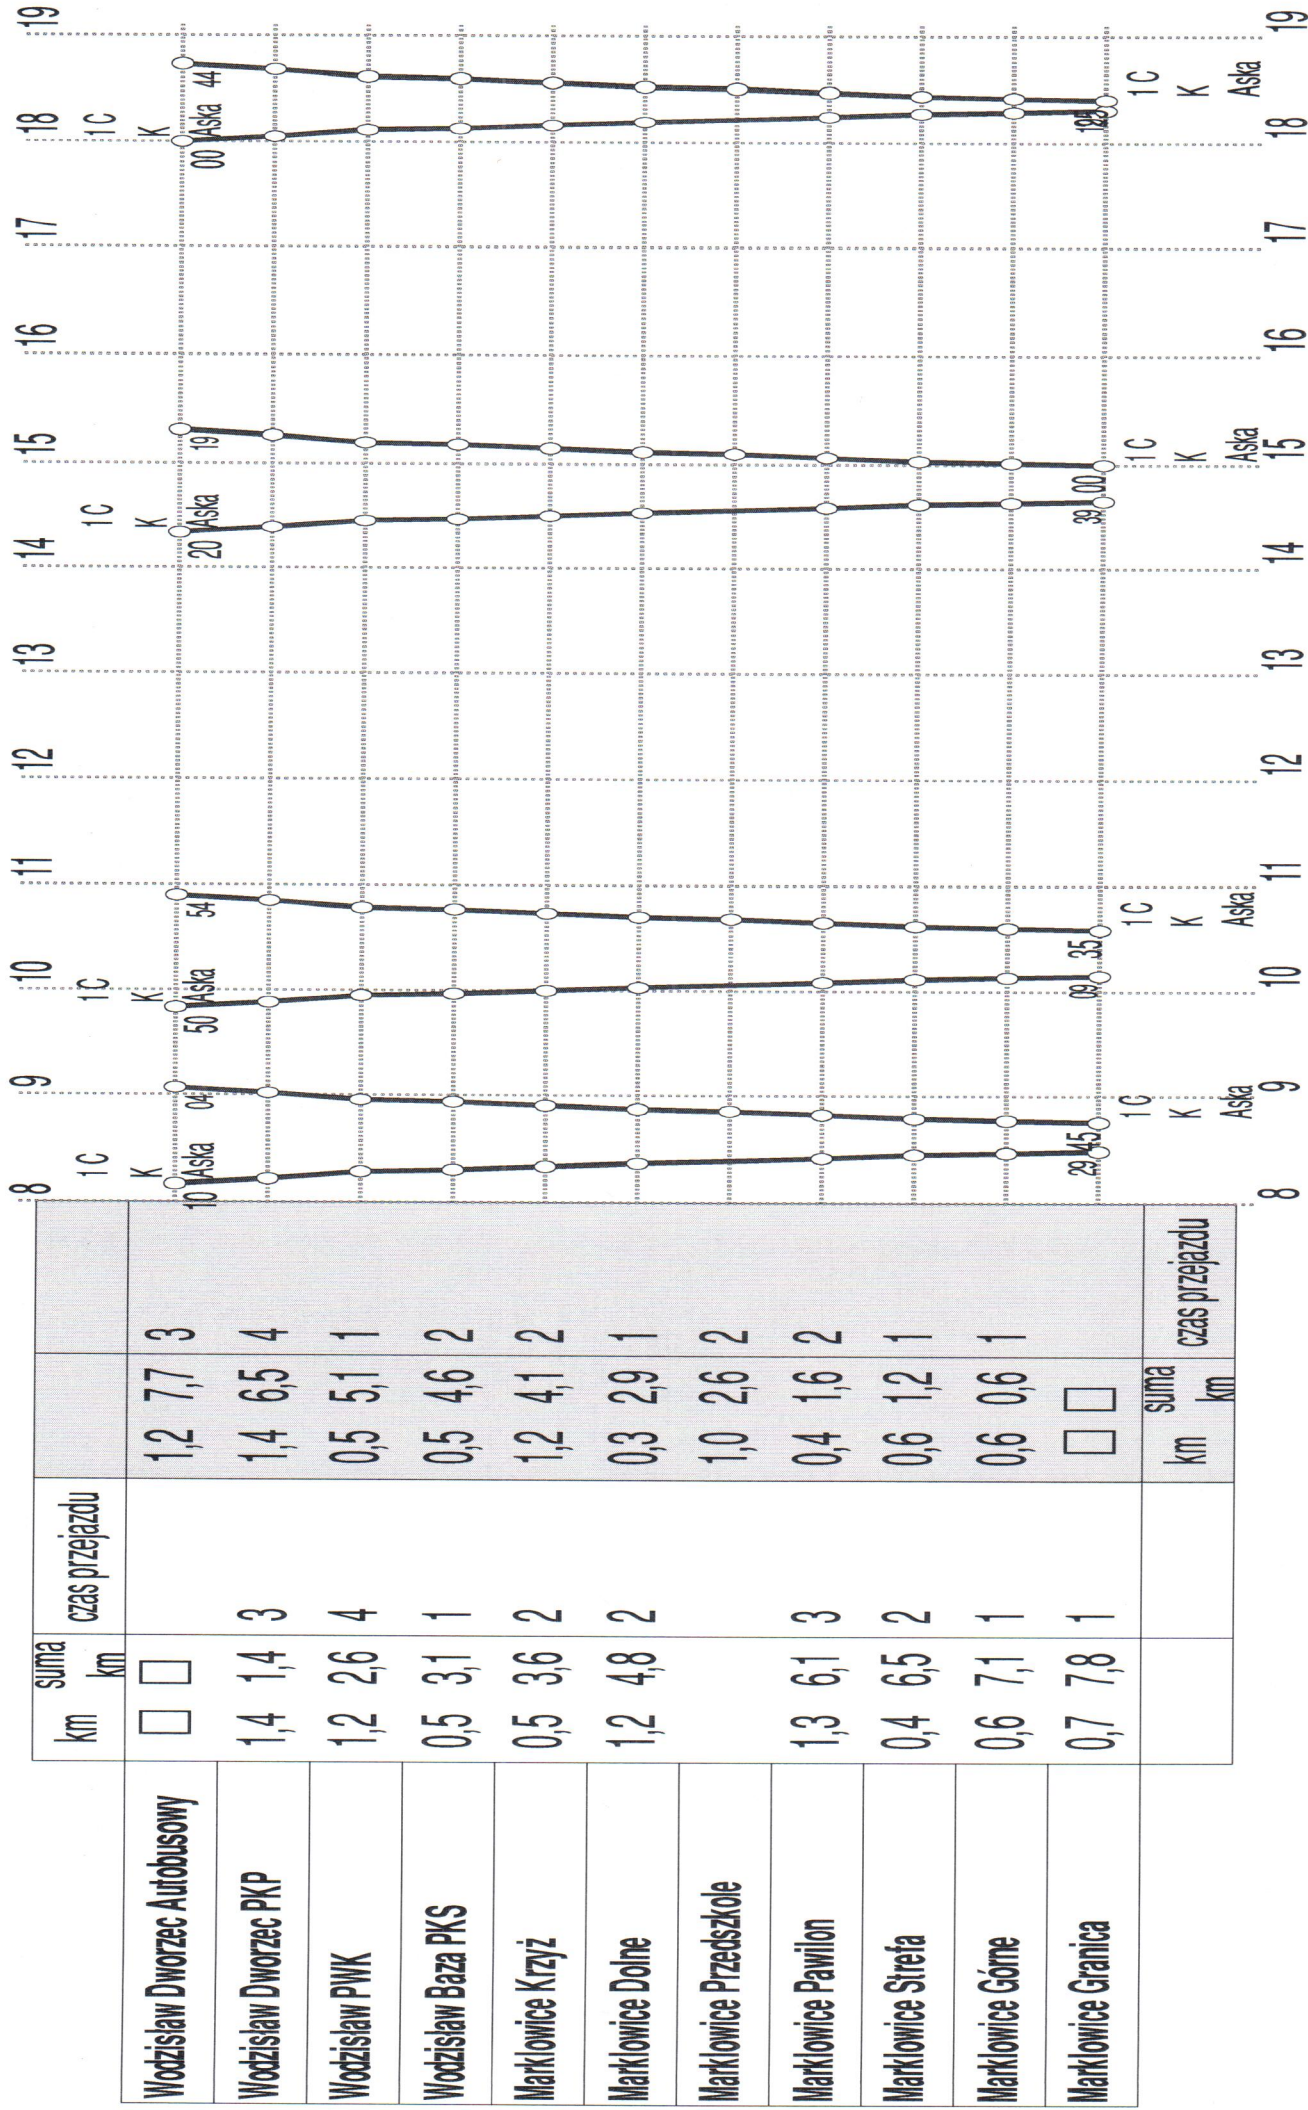

Kierunek: Wodzisław Dworzec Autobusowy - Marklowice Granica