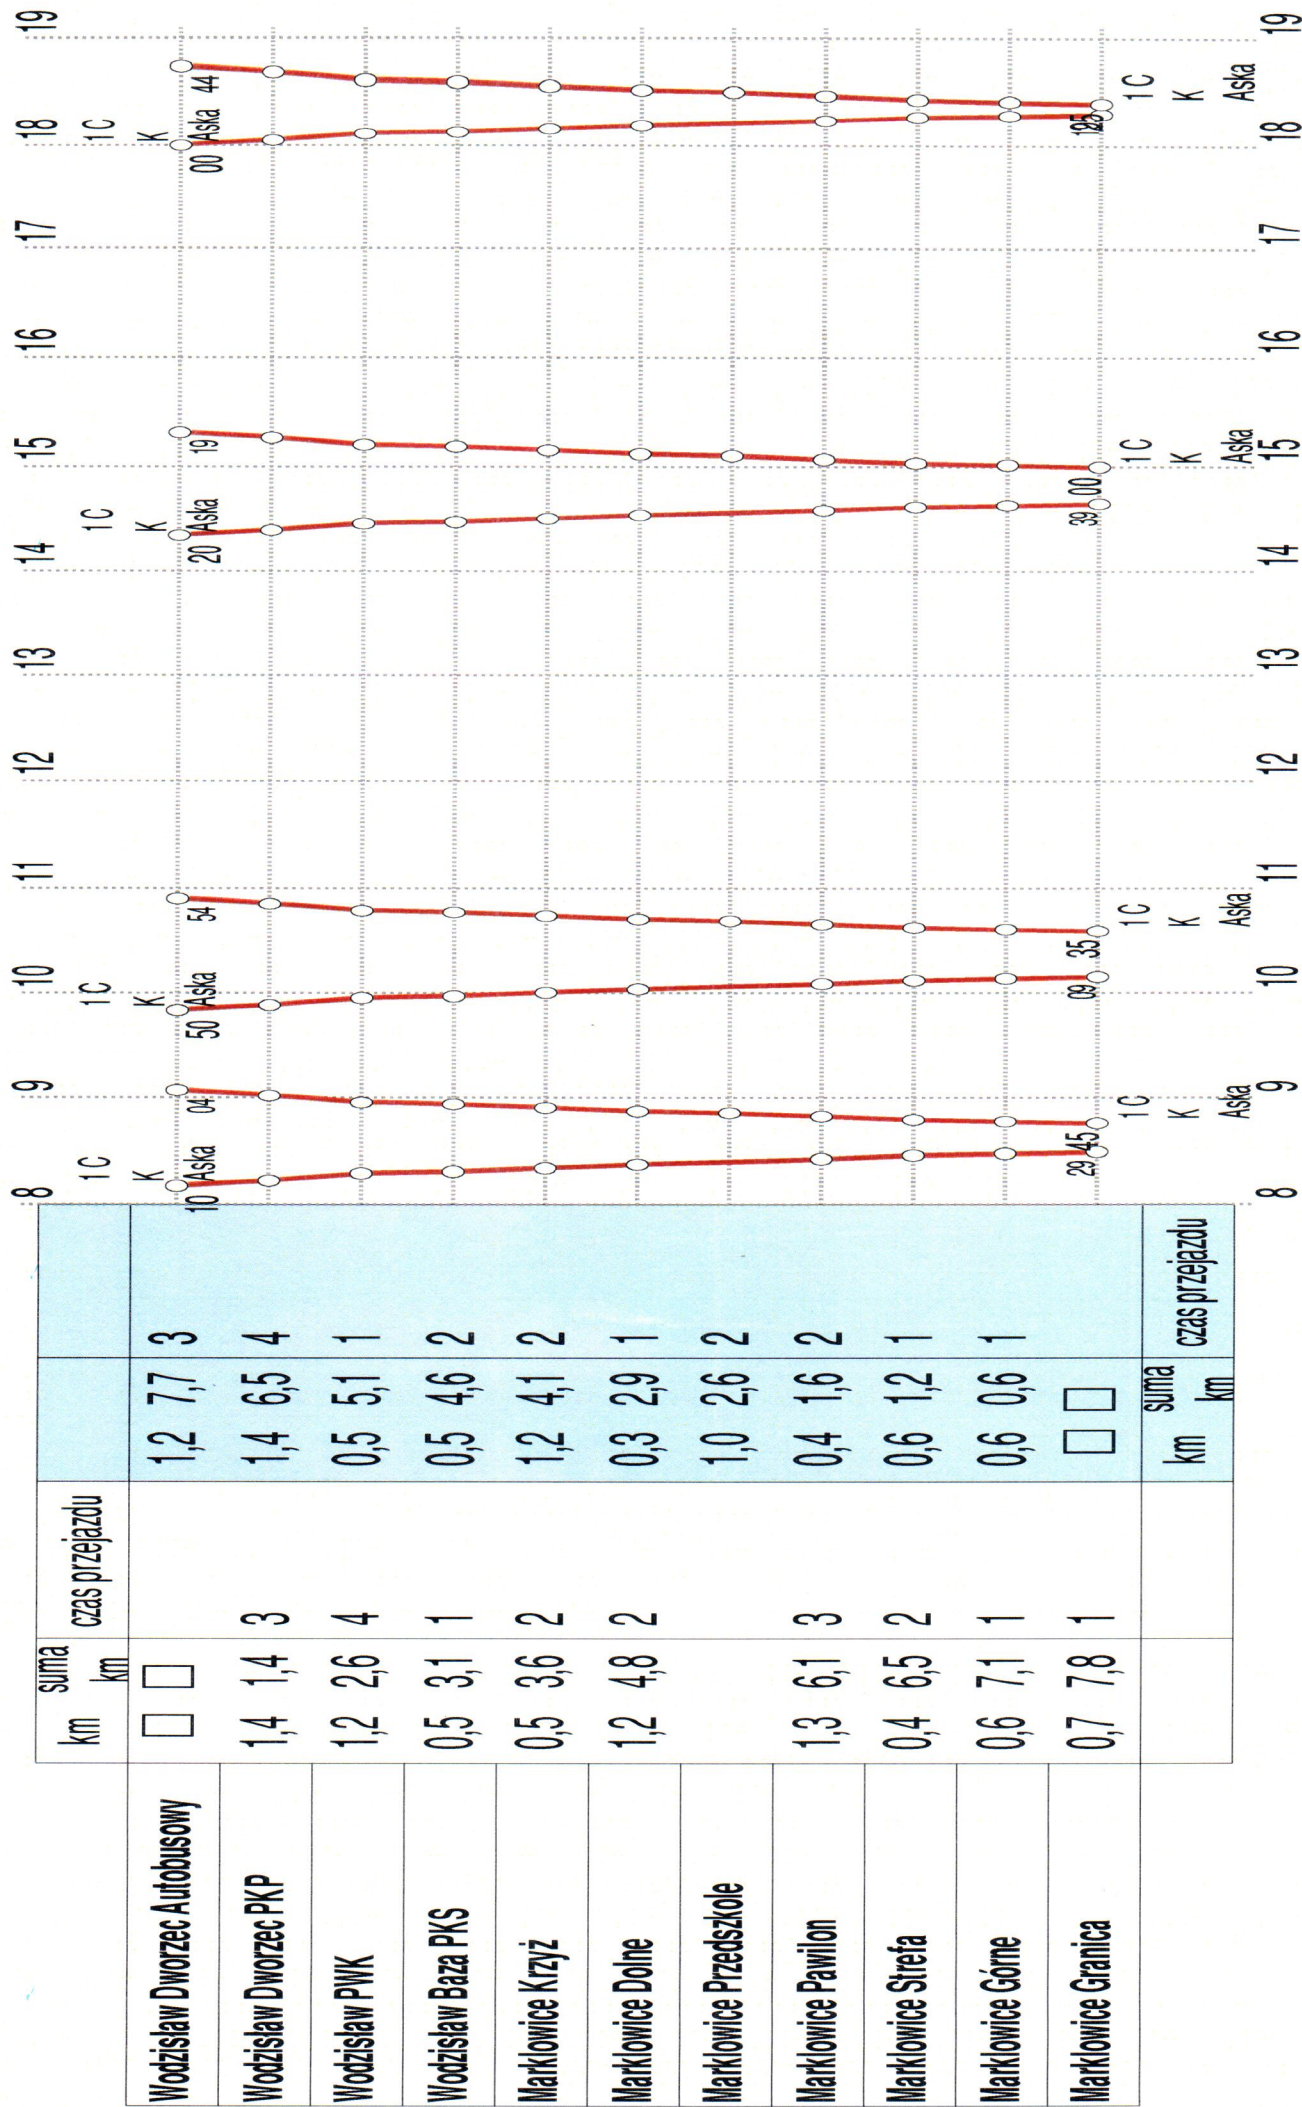

Kierunek: Wodzisław Dworzec Autobusowy - Marklowice Granica