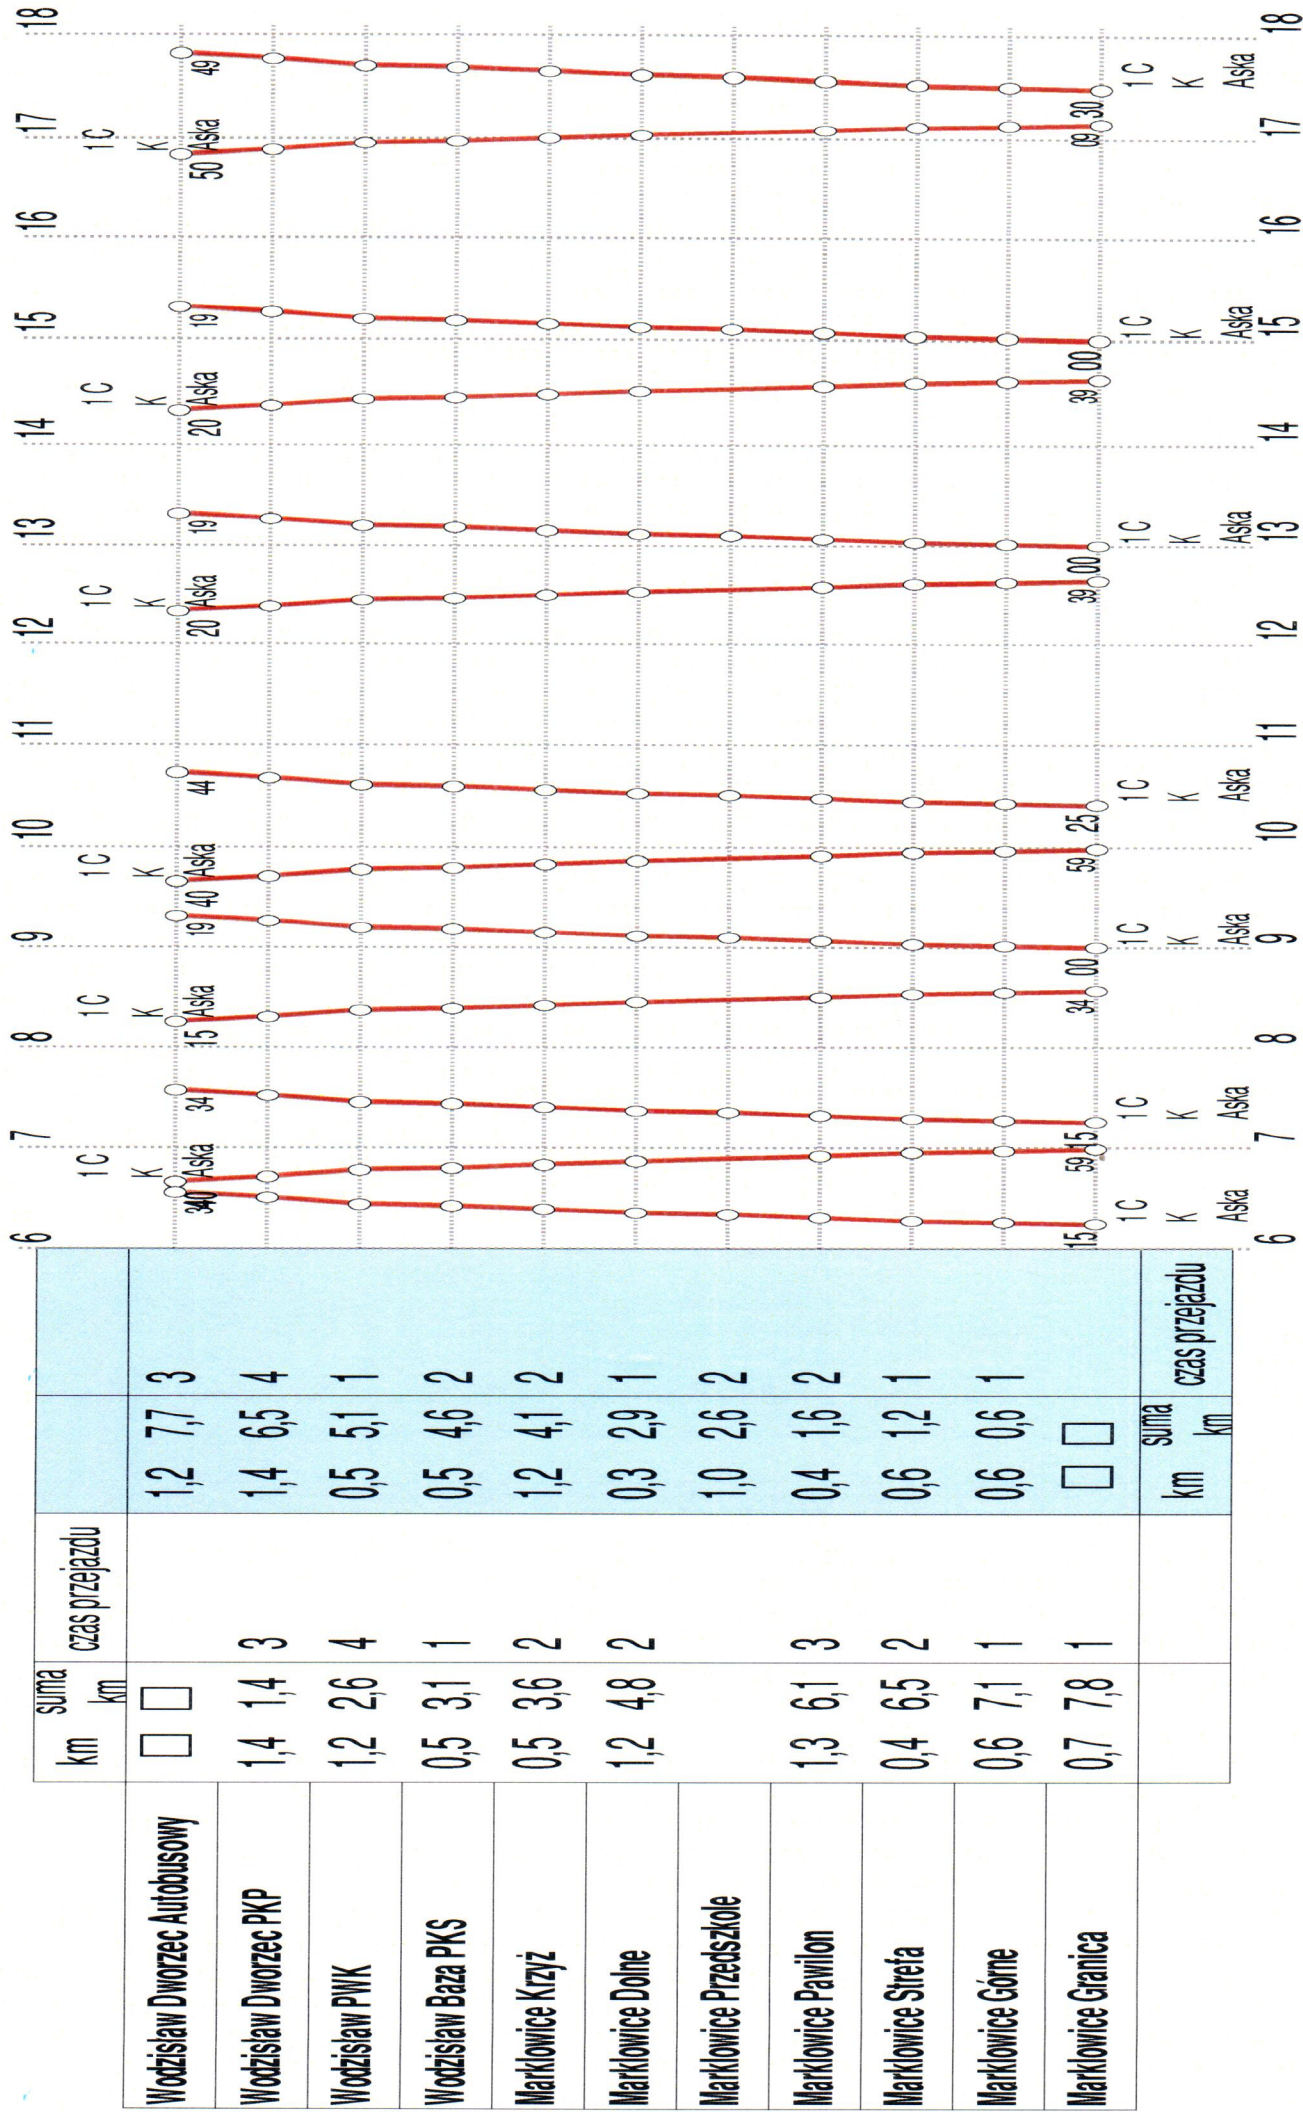

Kierunek: Wodzisław Dworzec Autobusowy - Marklowice Granica