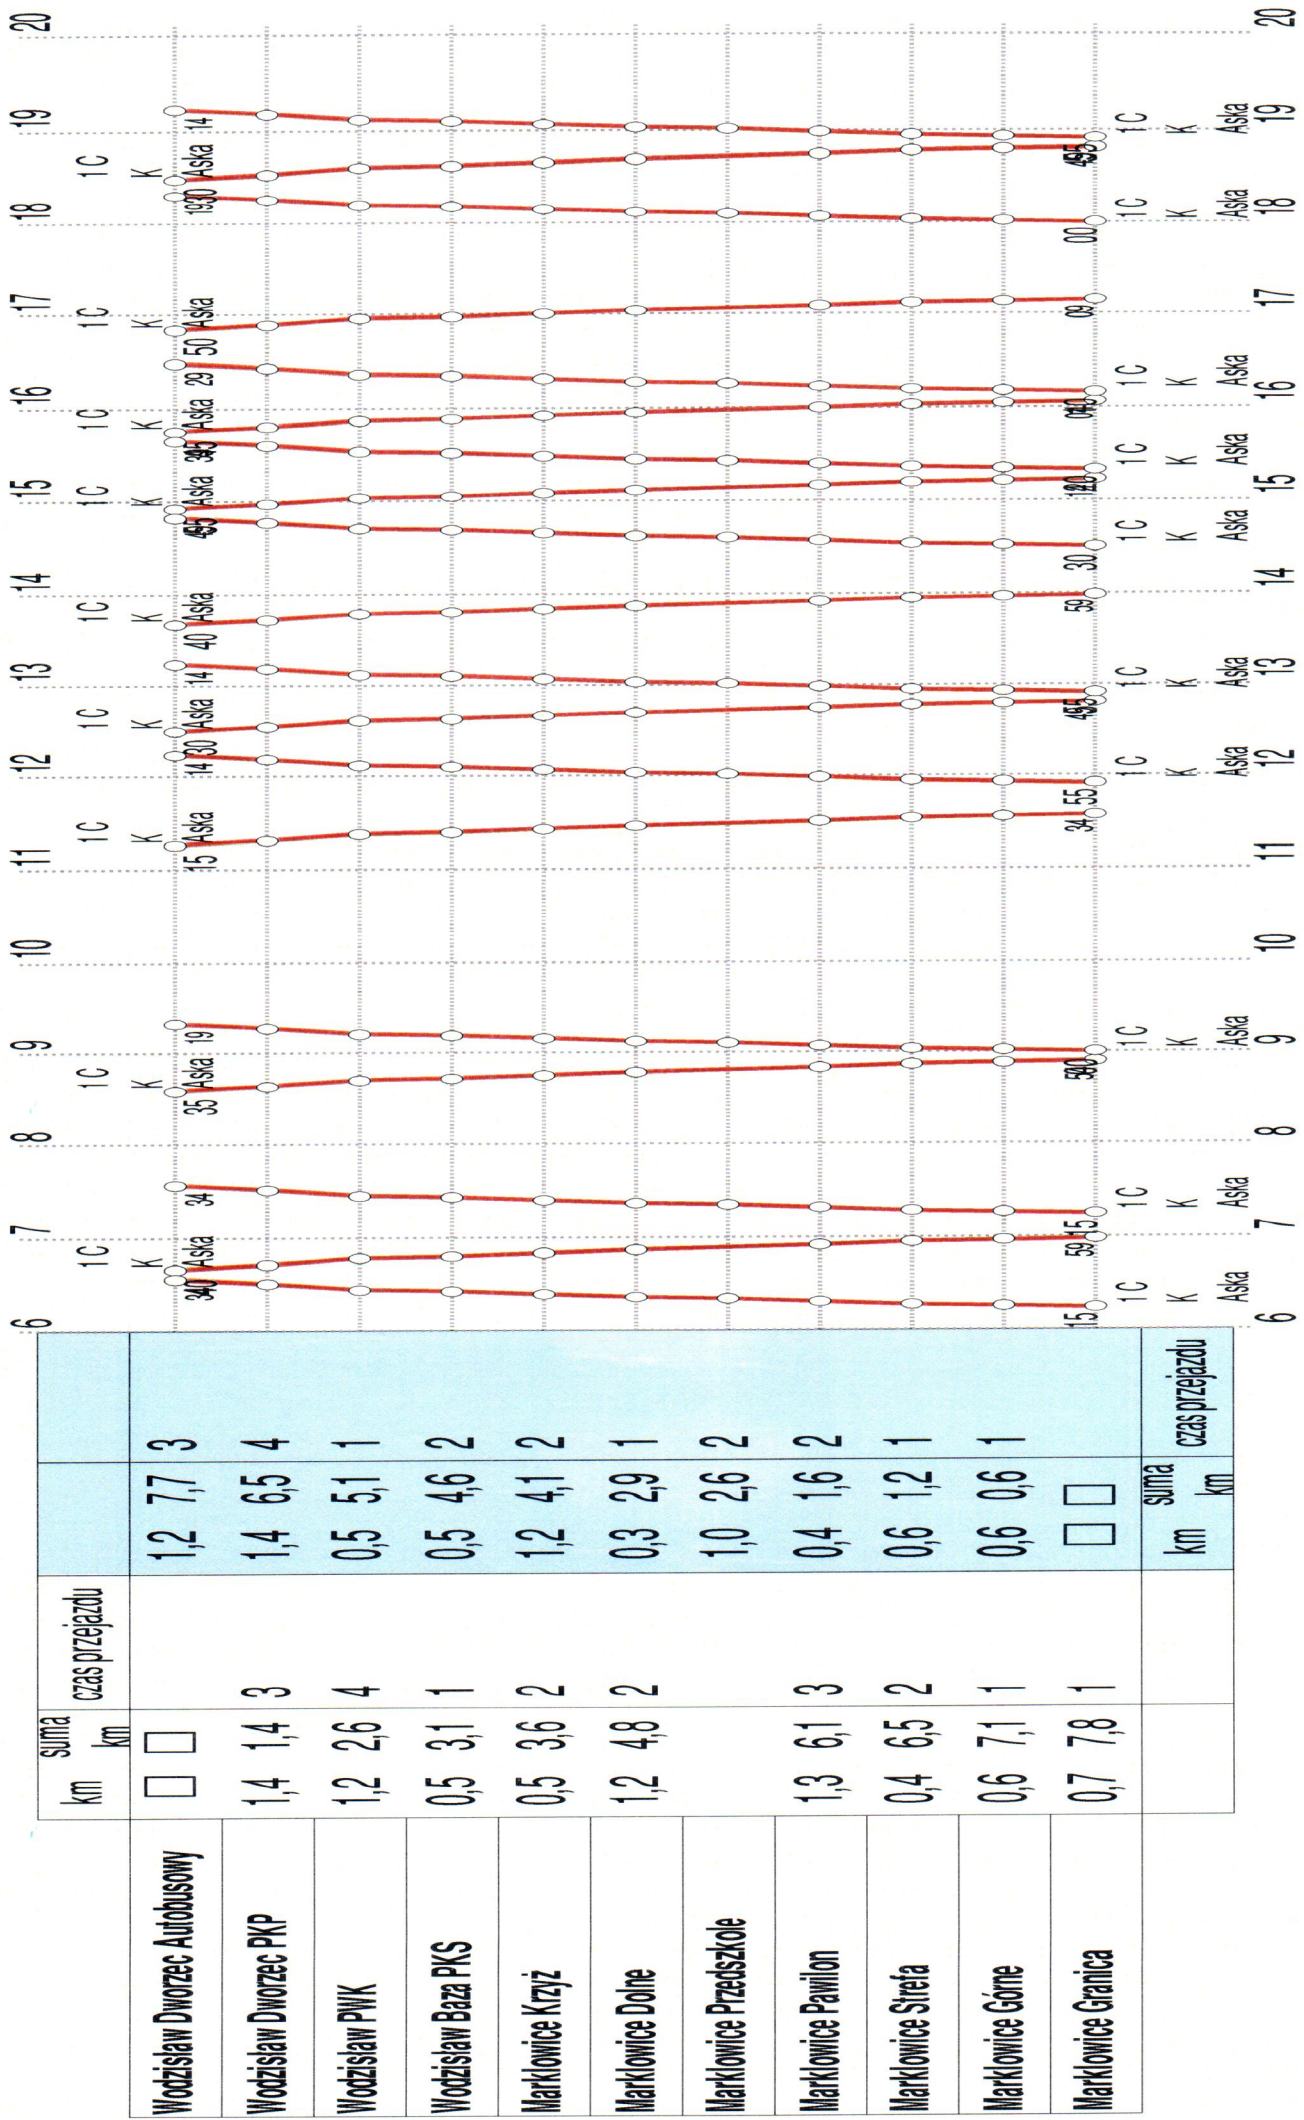

Linia: 228 Rsz Rozkład ważny od: 01.01.2014			
Dane eksploatacyjne	Tabor	OGÓŁEM	Brygada: 1
Ilość kursów	Ogółem	22	22
Wg typu taboru	C	22	22
Ilość wozokm	Ogółem	170,5	170,5
Wg typu taboru	C	170,5	170,5
Marklowice		91,3	91,3
	C	91,3	91,3
Wodzisław Śląski		79,2	79,2
	C	79,2	79,2

przystanek	km	suma km	1 C		1 C		1 C		1 C		1 C		1 C		1 C	
			K,Aska	K,Aska	K,Aska	K,Aska	K,Aska	K,Aska	K,Aska	K,Aska	K,Aska	K,Aska	K,Aska	K,Aska	K,Aska	K,Aska
Wodzisław Dworzec Autobusowy		0,0	5:25	6:40	7:40	8:35	11:15	12:30	13:40	14:55	15:45	16:50	18:30			
Wodzisław Dworzec PKP	1,4	1,4	5:28	6:43	7:43	8:38	11:18	12:33	13:43	14:58	15:48	16:53	18:33			
Wodzisław PWK	1,2	2,6	5:32	6:47	7:47	8:42	11:22	12:37	13:47	15:02	15:52	16:57	18:37			
Wodzisław Baza PKS	0,5	3,1	5:33	6:48	7:48	8:43	11:23	12:38	13:48	15:03	15:53	16:58	18:38			
Marklowice Krzyż	0,5	3,6	5:35	6:50	7:50	8:45	11:25	12:40	13:50	15:05	15:55	17:00	18:40			
Marklowice Dolne	1,2	4,8	5:37	6:52	7:52	8:47	11:27	12:42	13:52	15:07	15:57	17:02	18:42			
Marklowice Pawilon	1,3	6,1	5:40	6:55	7:55	8:50	11:30	12:45	13:55	15:10	16:00	17:05	18:45			
Marklowice Strefa	0,4	6,5	5:42	6:57	7:57	8:52	11:32	12:47	13:57	15:12	16:02	17:07	18:47			
Marklowice Górne	0,6	7,1	5:43	6:58	7:58	8:53	11:33	12:48	13:58	15:13	16:03	17:08	18:48			
Marklowice Granica	0,7	7,8	5:44	6:59	7:59	8:54	11:34	12:49	13:59	15:14	16:04	17:09	18:49			
----> czas łącznie:			19	19	19	19	19	19	19	19	19	19	19			
----> razem km:			7,8	7,8	7,8	7,8	7,8	7,8	7,8	7,8	7,8	7,8	7,8			

Kierunek: Wodzisław Dworzec Autobusowy - Marklowice Granica

Linia: 228 Rw Rozkład ważny od: 01.01.2014			
Dane eksploatacyjne	Tabor	OGÓŁEM	Brygada: 1
Ilość kursów	Ogółem	19	19
Wg typu taboru	C	19	19
Ilość wozokm	Ogółem	147,2	147,2
Wg typu taboru	C	147,2	147,2
Marklowice		78,8	78,8
	C	78,8	78,8
Wodzisław Śląski		68,4	68,4
	C	68,4	68,4