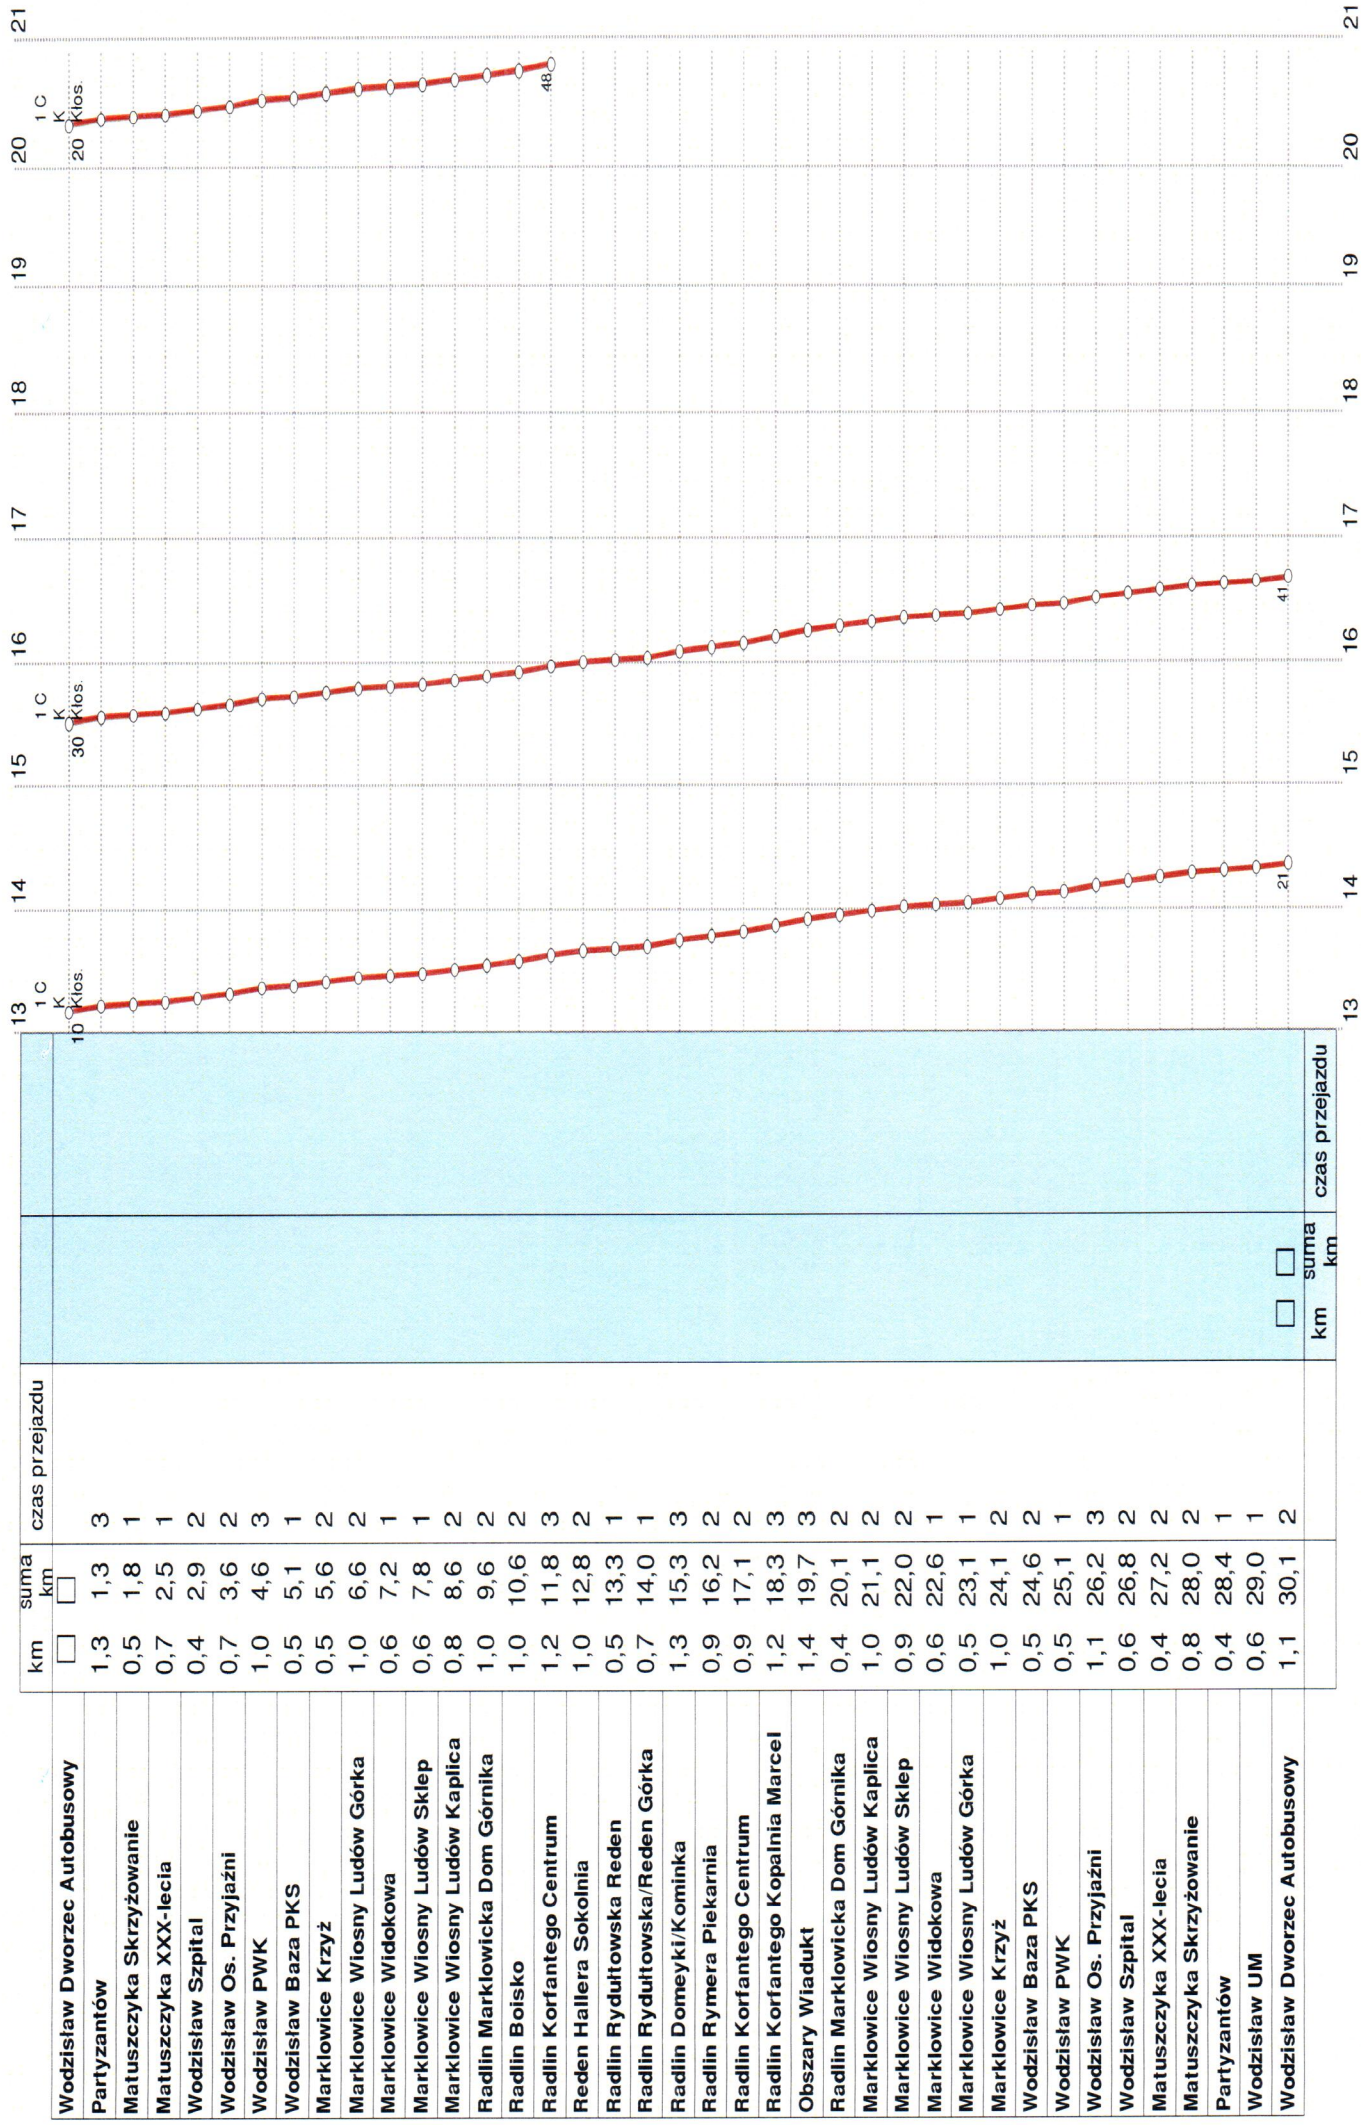

Kierunek: Wodzisław Dworzec Autobusowy - Wodzisław Dworzec Autobusowy