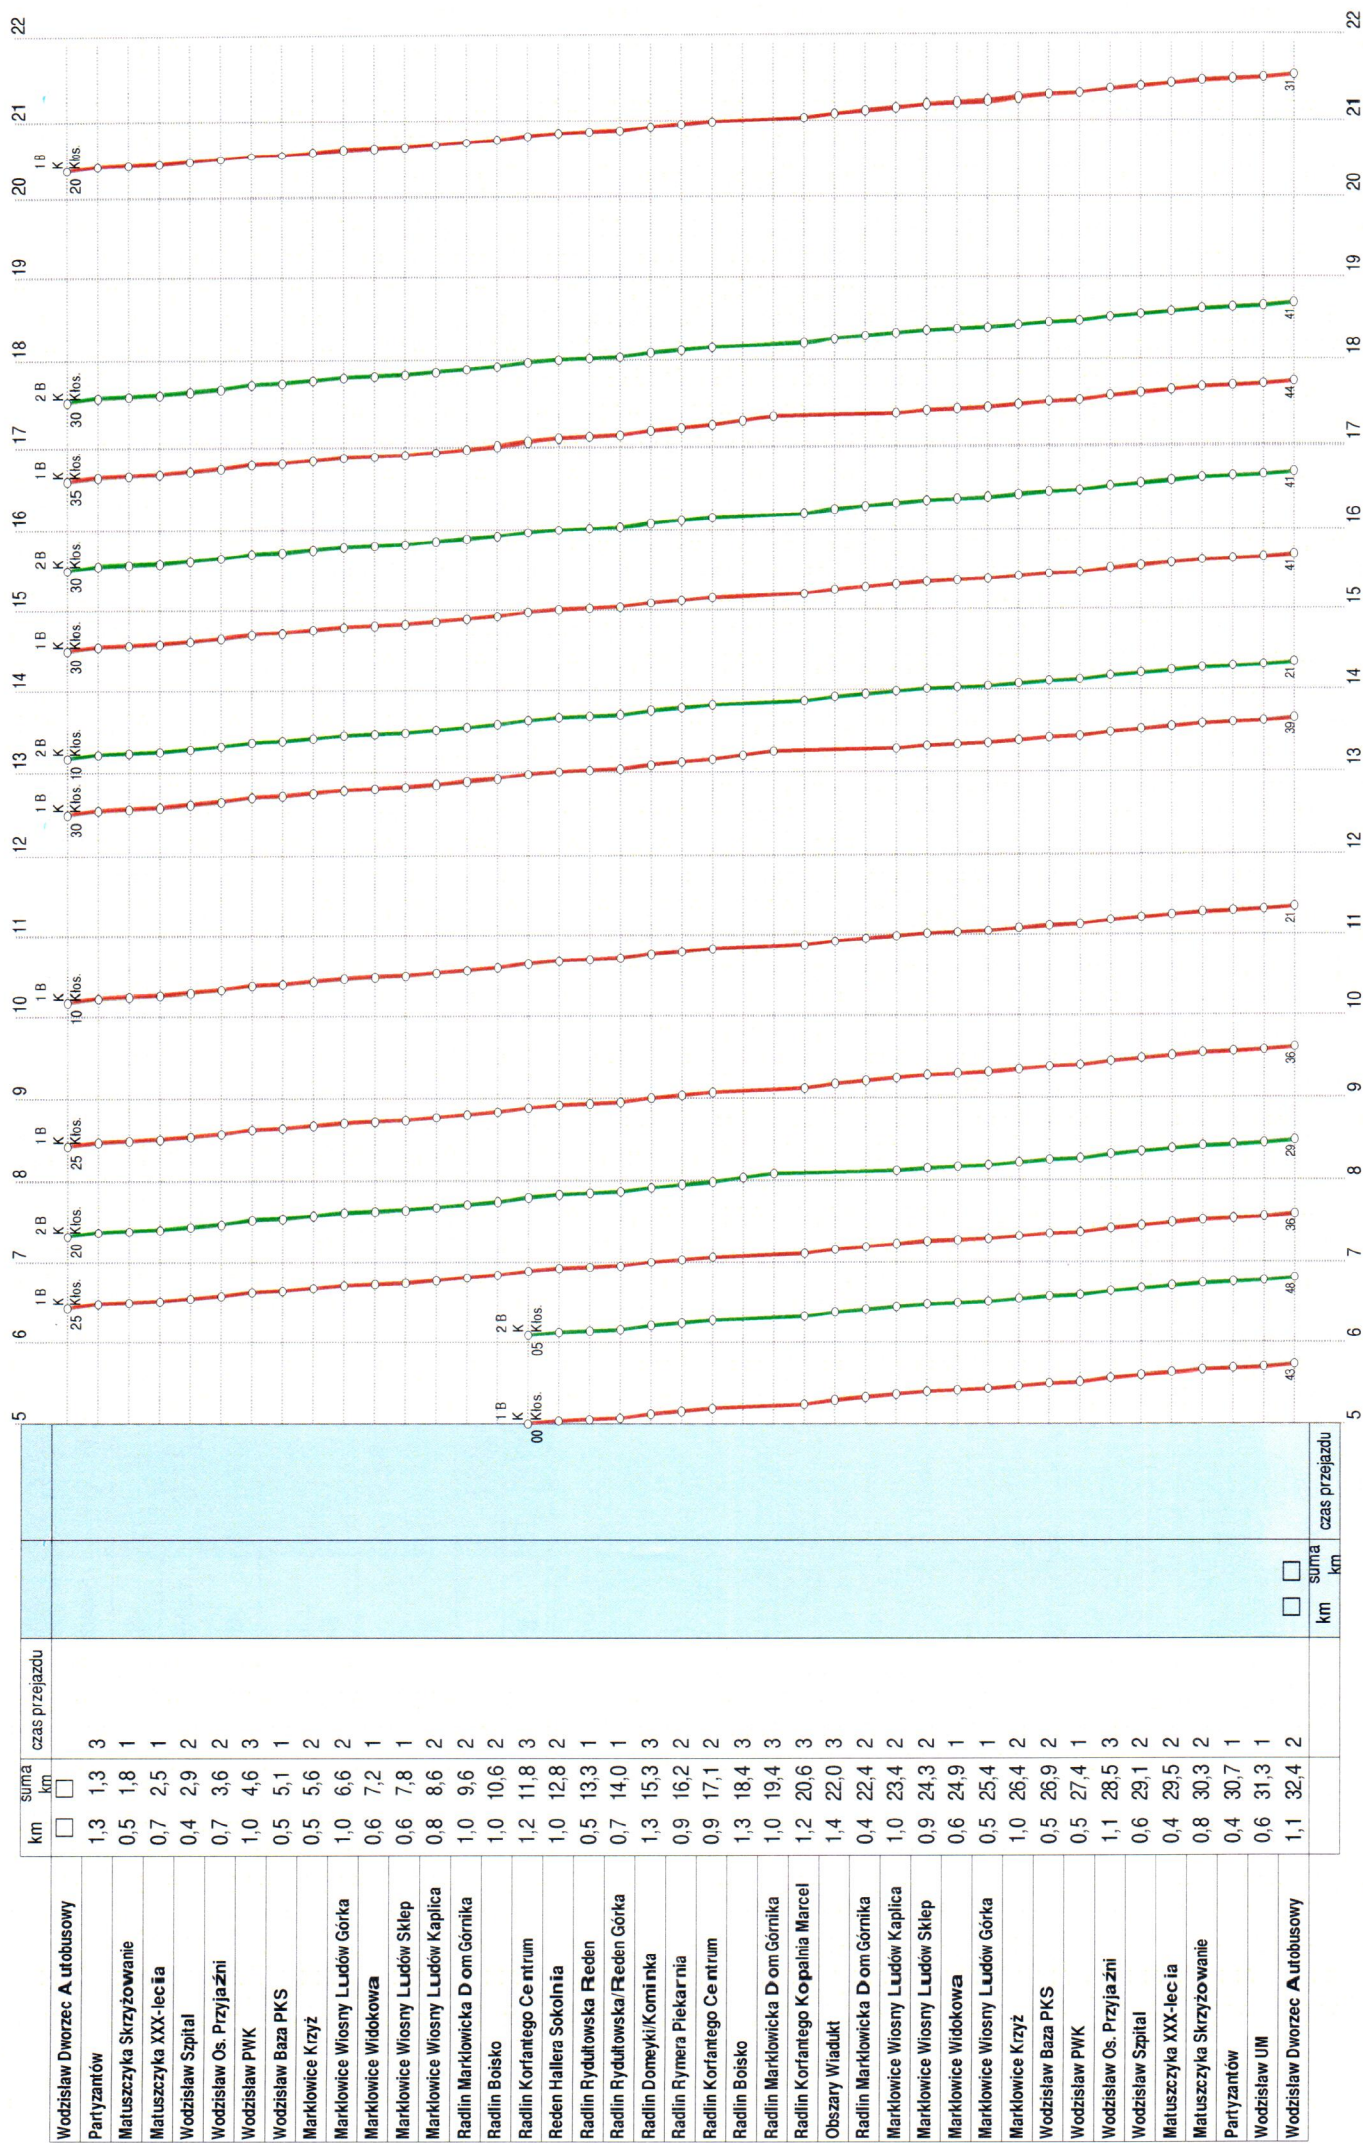

Kierunek: Wodzisław Dworzec Autobusowy - Wodzisław Dworzec Autobusowy

 km
 suma
 km

 km
 suma
 km

Linia: 227 Rsz Rozkład ważny od: 01.01.2013					
Dane eksploatacyjne	Tabor	OGÓŁEM	Brygada: 1	Brygada: 2	
Ilość kursów	Ogółem	13	8	5	
Wg typu taboru	B	13	8	5	
Ilość wozokm	Ogółem	365,6	227,6	138,0	
Wg typu taboru	B	365,6	227,6	138,0	
Marklowice		72,0	45,0	27,0	
	B	72,0	45,0	27,0	
Radlin		154,0	95,4	58,6	
	B	154,0	95,4	58,6	
Wodzisław Śląski		139,6	87,2	52,4	
	B	139,6	87,2	52,4	

Kierunek: **Wodzisław Dworzec Autobusowy - Wodzisław Dworzec Autobusowy**

km
 suma km
 czas przejazdu

Linia: 227 Rw Rozkład ważny od: 01.01.2013

Dane eksploatacyjne	Tabor	OGÓŁEM	Brygada: 1	Brygada: 2
Ilość kursów	Ogółem	13	8	5
Wg typu taboru	B	13	8	5
Ilość wozokm	Ogółem	365,6	227,6	138,0
Wg typu taboru	B	365,6	227,6	138,0
Marklowice		72,0	45,0	27,0
	B	72,0	45,0	27,0
Radlin		154,0	95,4	58,6
	B	154,0	95,4	58,6
Wodzisław Śląski		139,6	87,2	52,4
	B	139,6	87,2	52,4