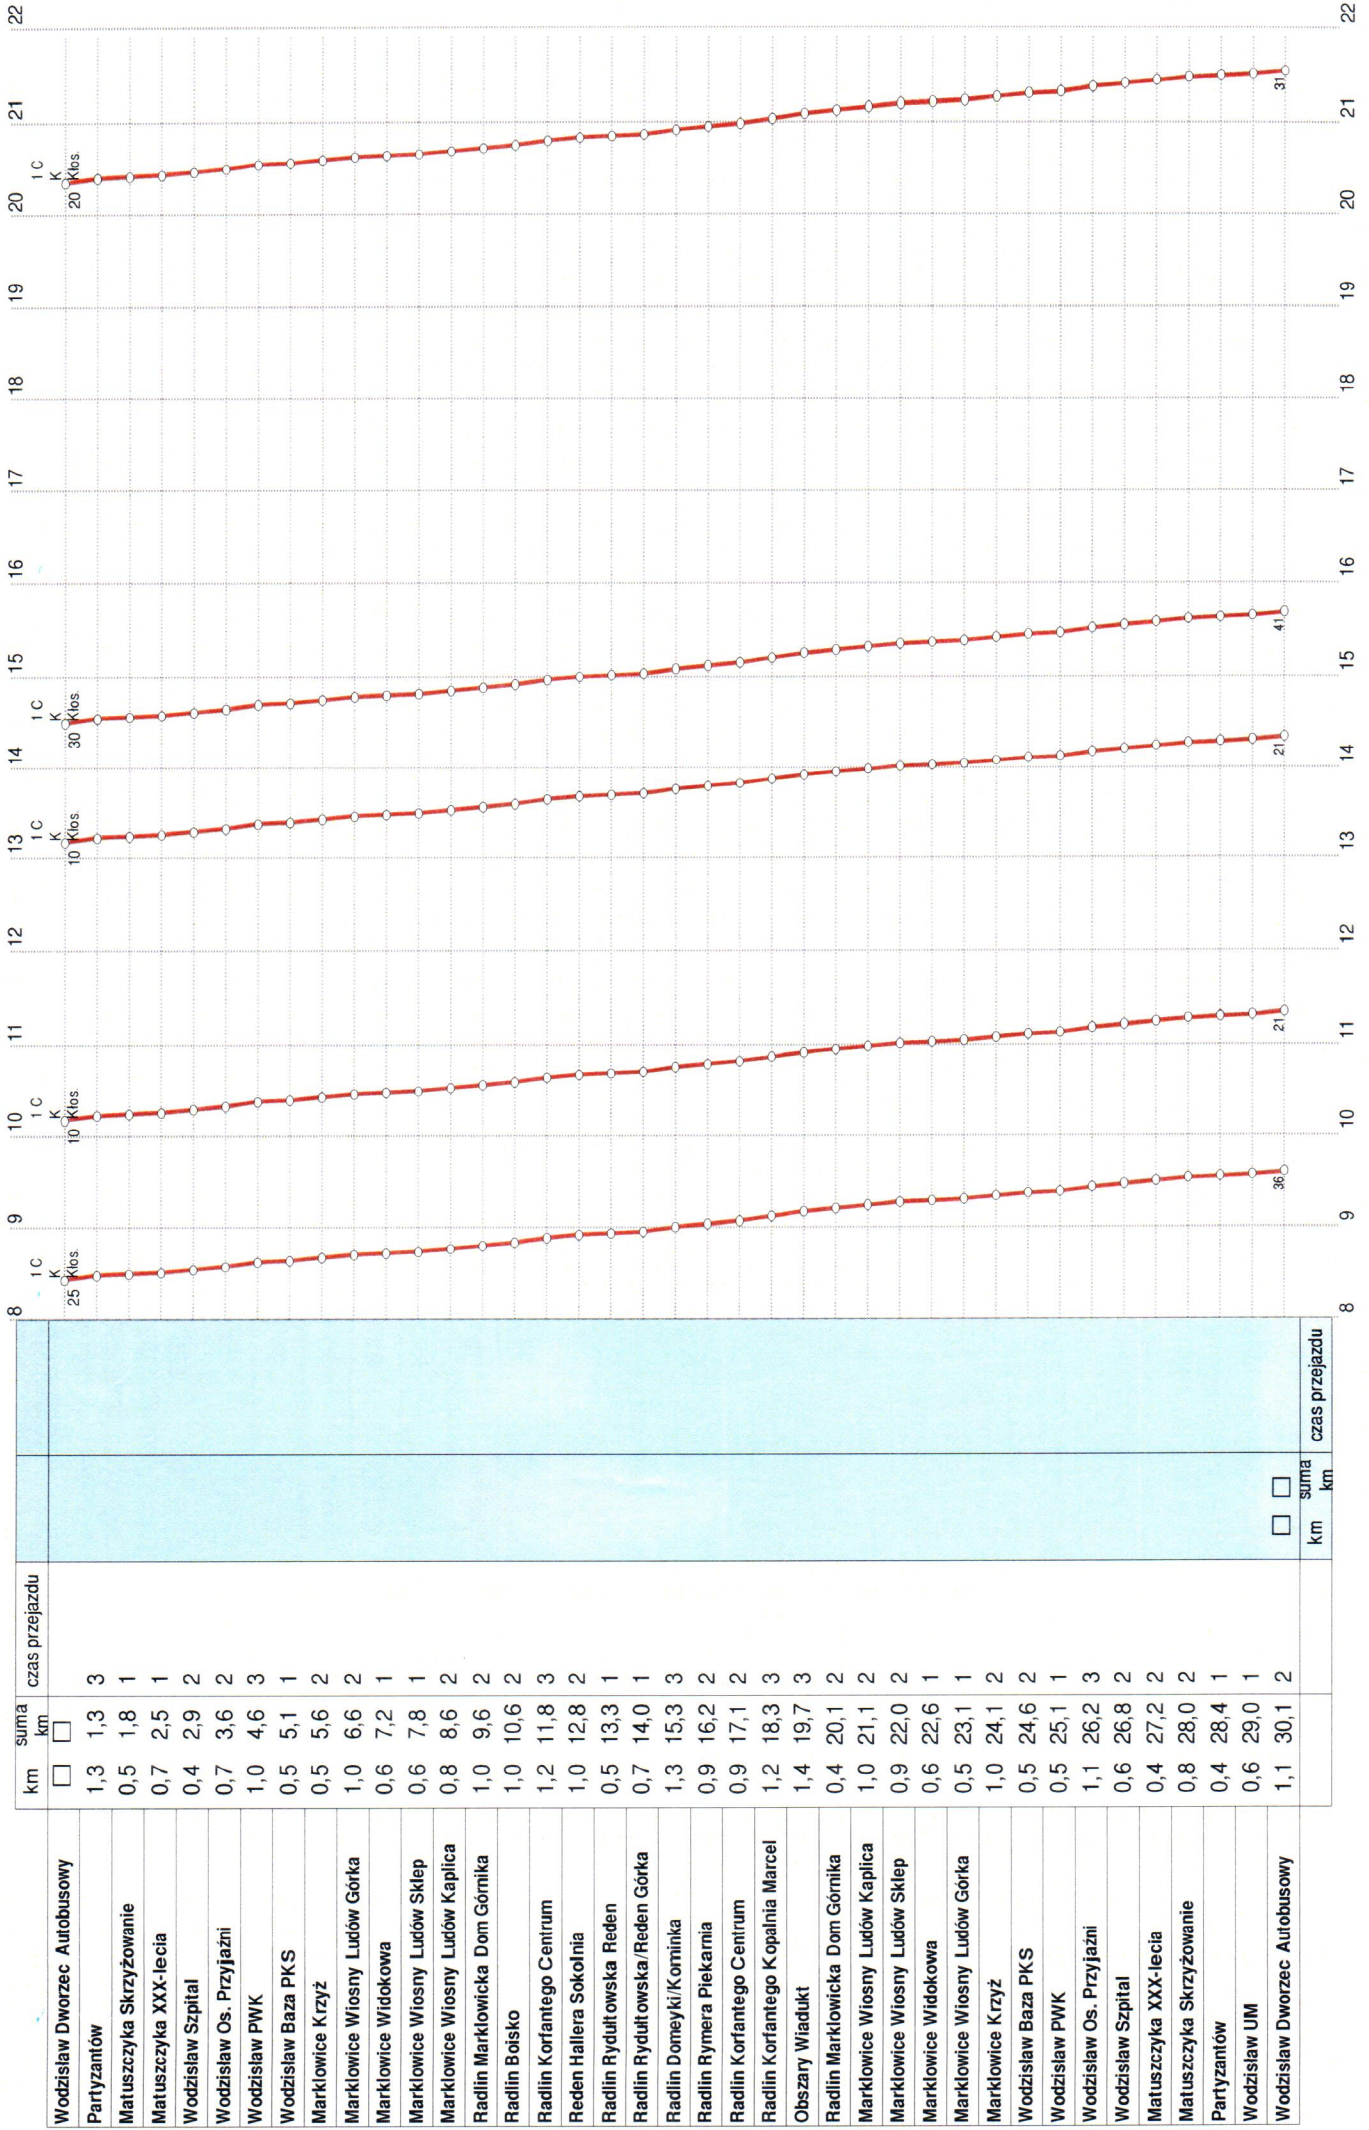

Kierunek: **Wodzisław Dworzec Autobusowy - Wodzisław Dworzec Autobusowy**