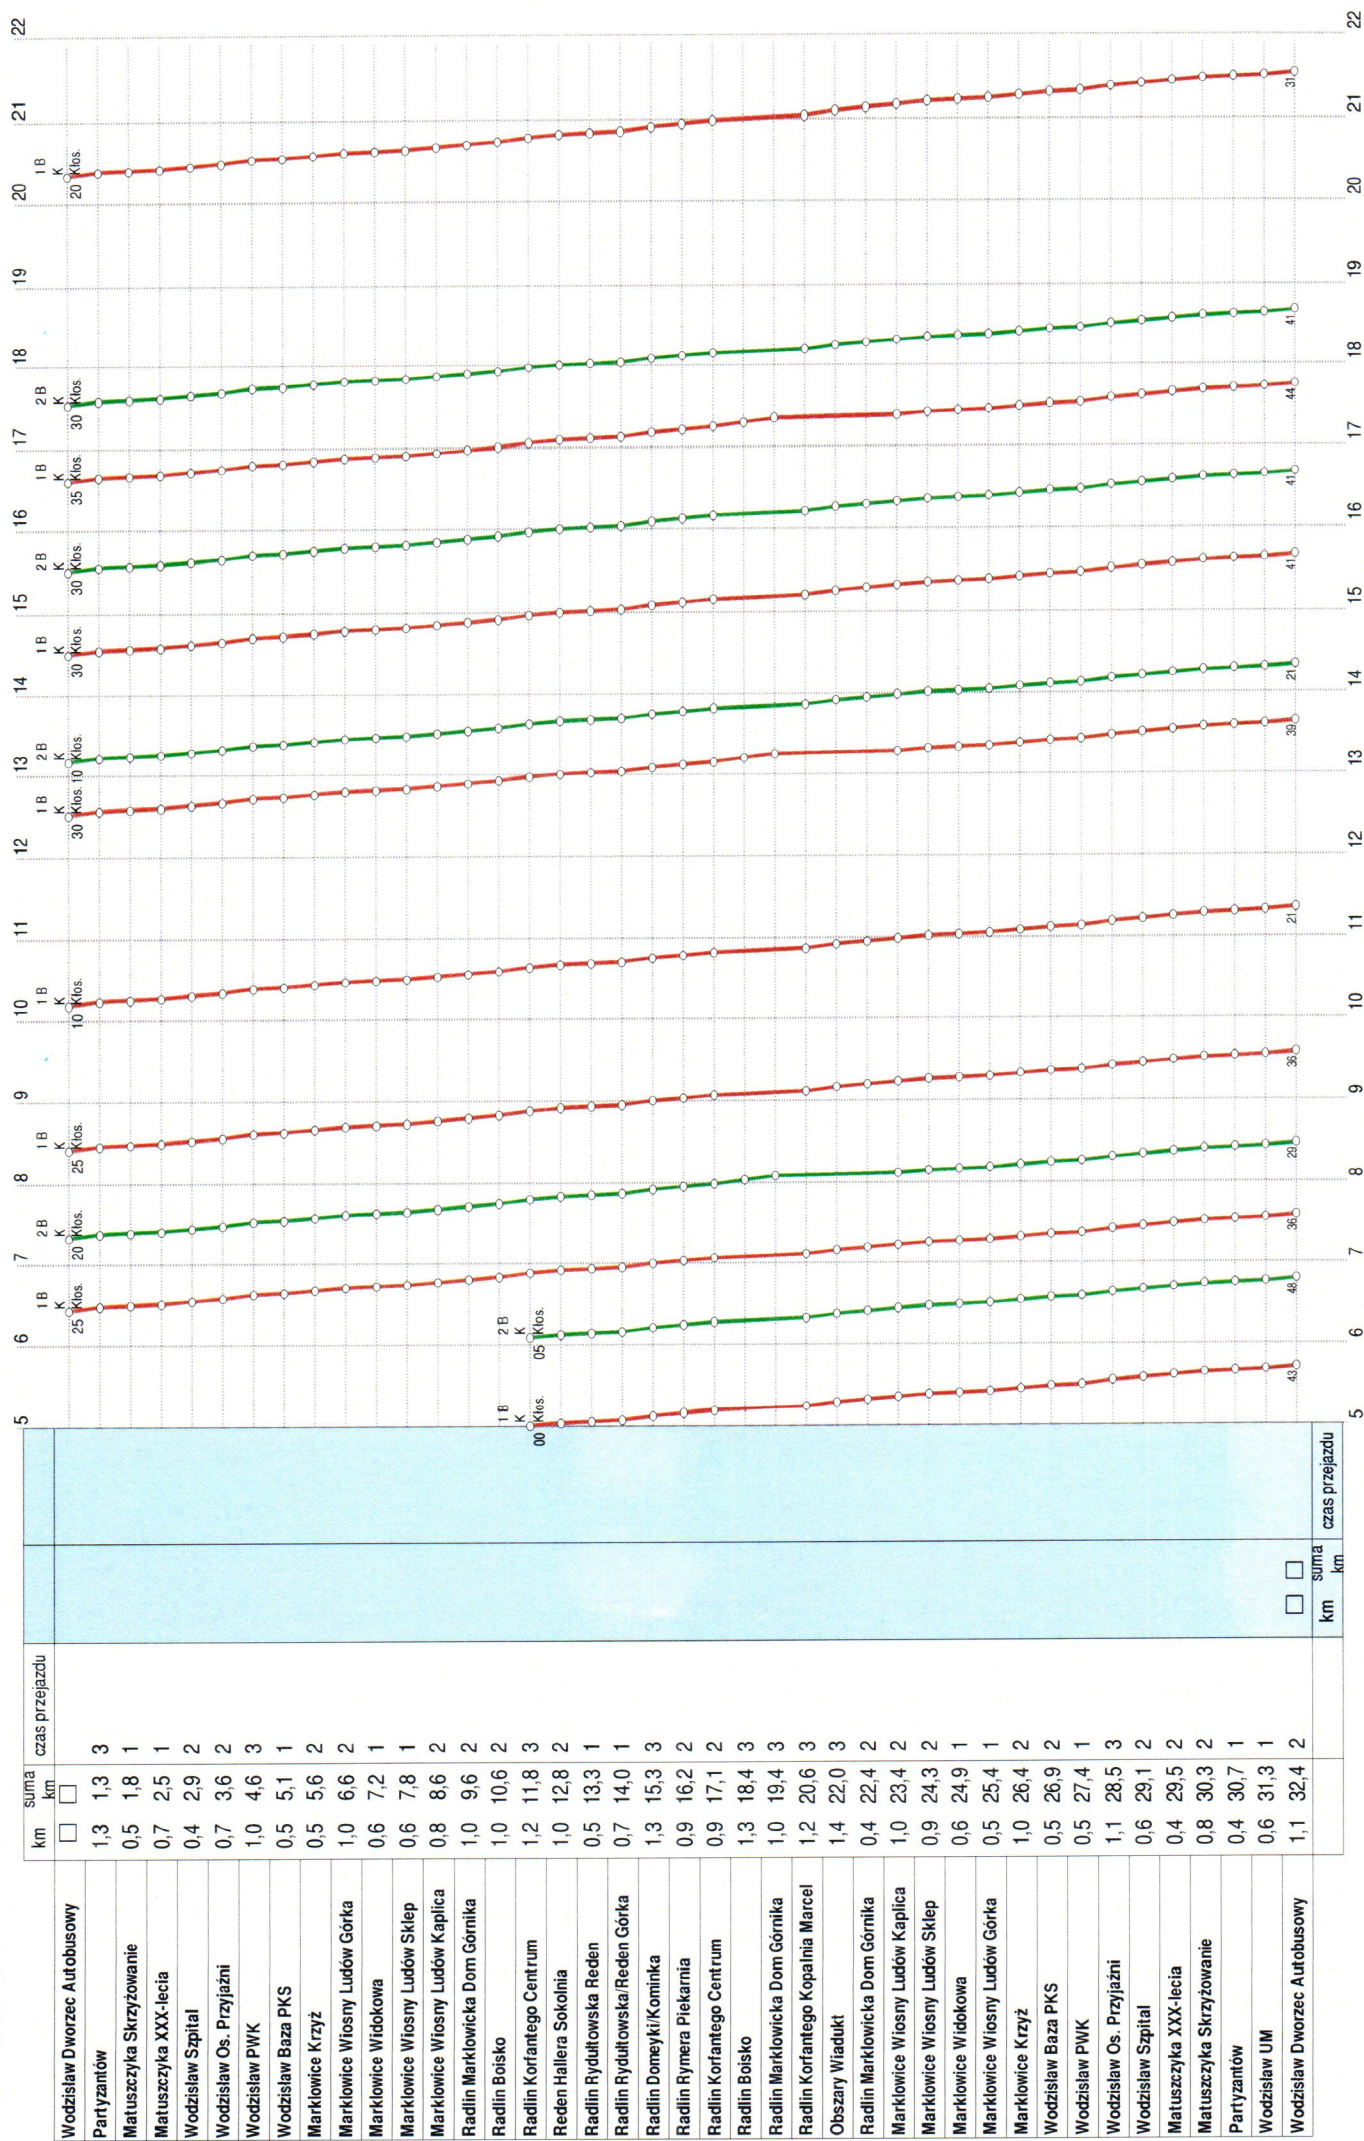

Kierunek: Wodzisław Dworzec Autobusowy - Wodzisław Dworzec Autobusowy

 km
 suma
 km

 km
 suma
 km

Linia: 227 Rsz Rozkład ważny od: 01.01.2013					
Dane eksploatacyjne	Tabor	OGÓŁEM	Brygada: 1	Brygada: 2	
Ilość kursów	Ogółem	13	8	5	
Wg typu taboru	B	13	8	5	
Ilość wozokm	Ogółem	365,6	227,6	138,0	
Wg typu taboru	B	365,6	227,6	138,0	
Marklowice		72,0	45,0	27,0	
	B	72,0	45,0	27,0	
Radlin		154,0	95,4	58,6	
	B	154,0	95,4	58,6	
Wodzisław Śląski		139,6	87,2	52,4	
	B	139,6	87,2	52,4	

Kierunek: **Wodzisław Dworzec Autobusowy - Wodzisław Dworzec Autobusowy**

km
 suma km
 czas przejazdu

Linia: 227 Rw Rozkład ważny od: 01.01.2013

Dane eksploatacyjne	Tabor	OGÓŁEM	Brygada: 1	Brygada: 2
Ilość kursów	Ogółem	13	8	5
Wg typu taboru	B	13	8	5
Ilość wozokm	Ogółem	365,6	227,6	138,0
Wg typu taboru	B	365,6	227,6	138,0
Marklowice		72,0	45,0	27,0
	B	72,0	45,0	27,0
Radlin		154,0	95,4	58,6
	B	154,0	95,4	58,6
Wodzisław Śląski		139,6	87,2	52,4
	B	139,6	87,2	52,4