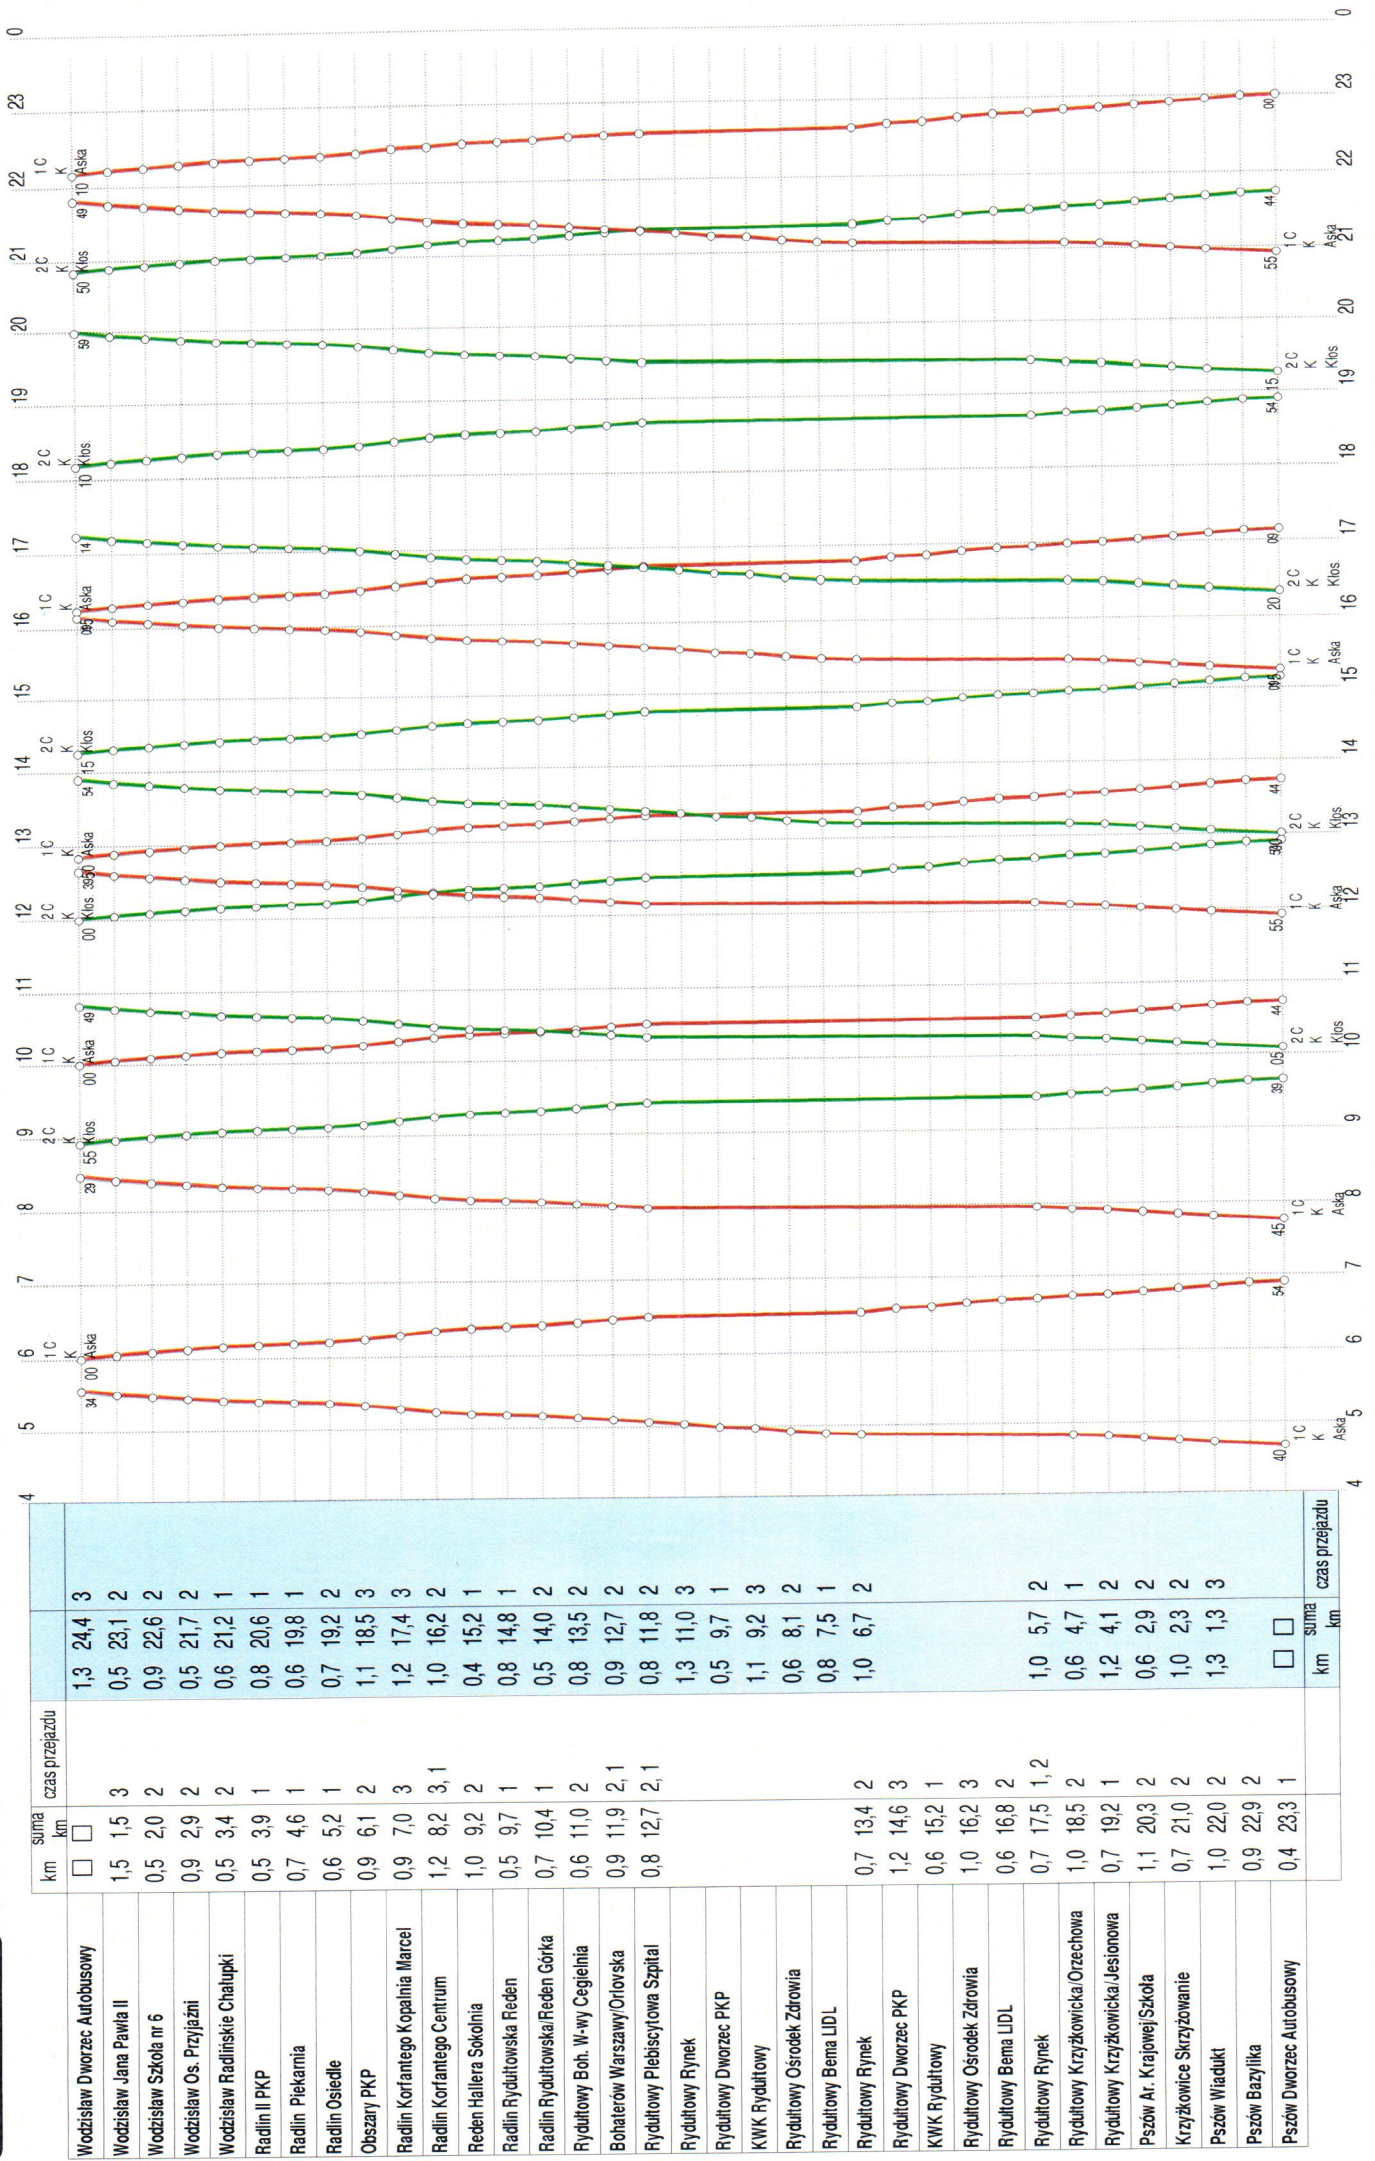

Kierunek: **Wodzisław Dworzec Autobusowy - Pszów Dworzec Autobusowy**

□	suma
□	km
□	czas przejazdu