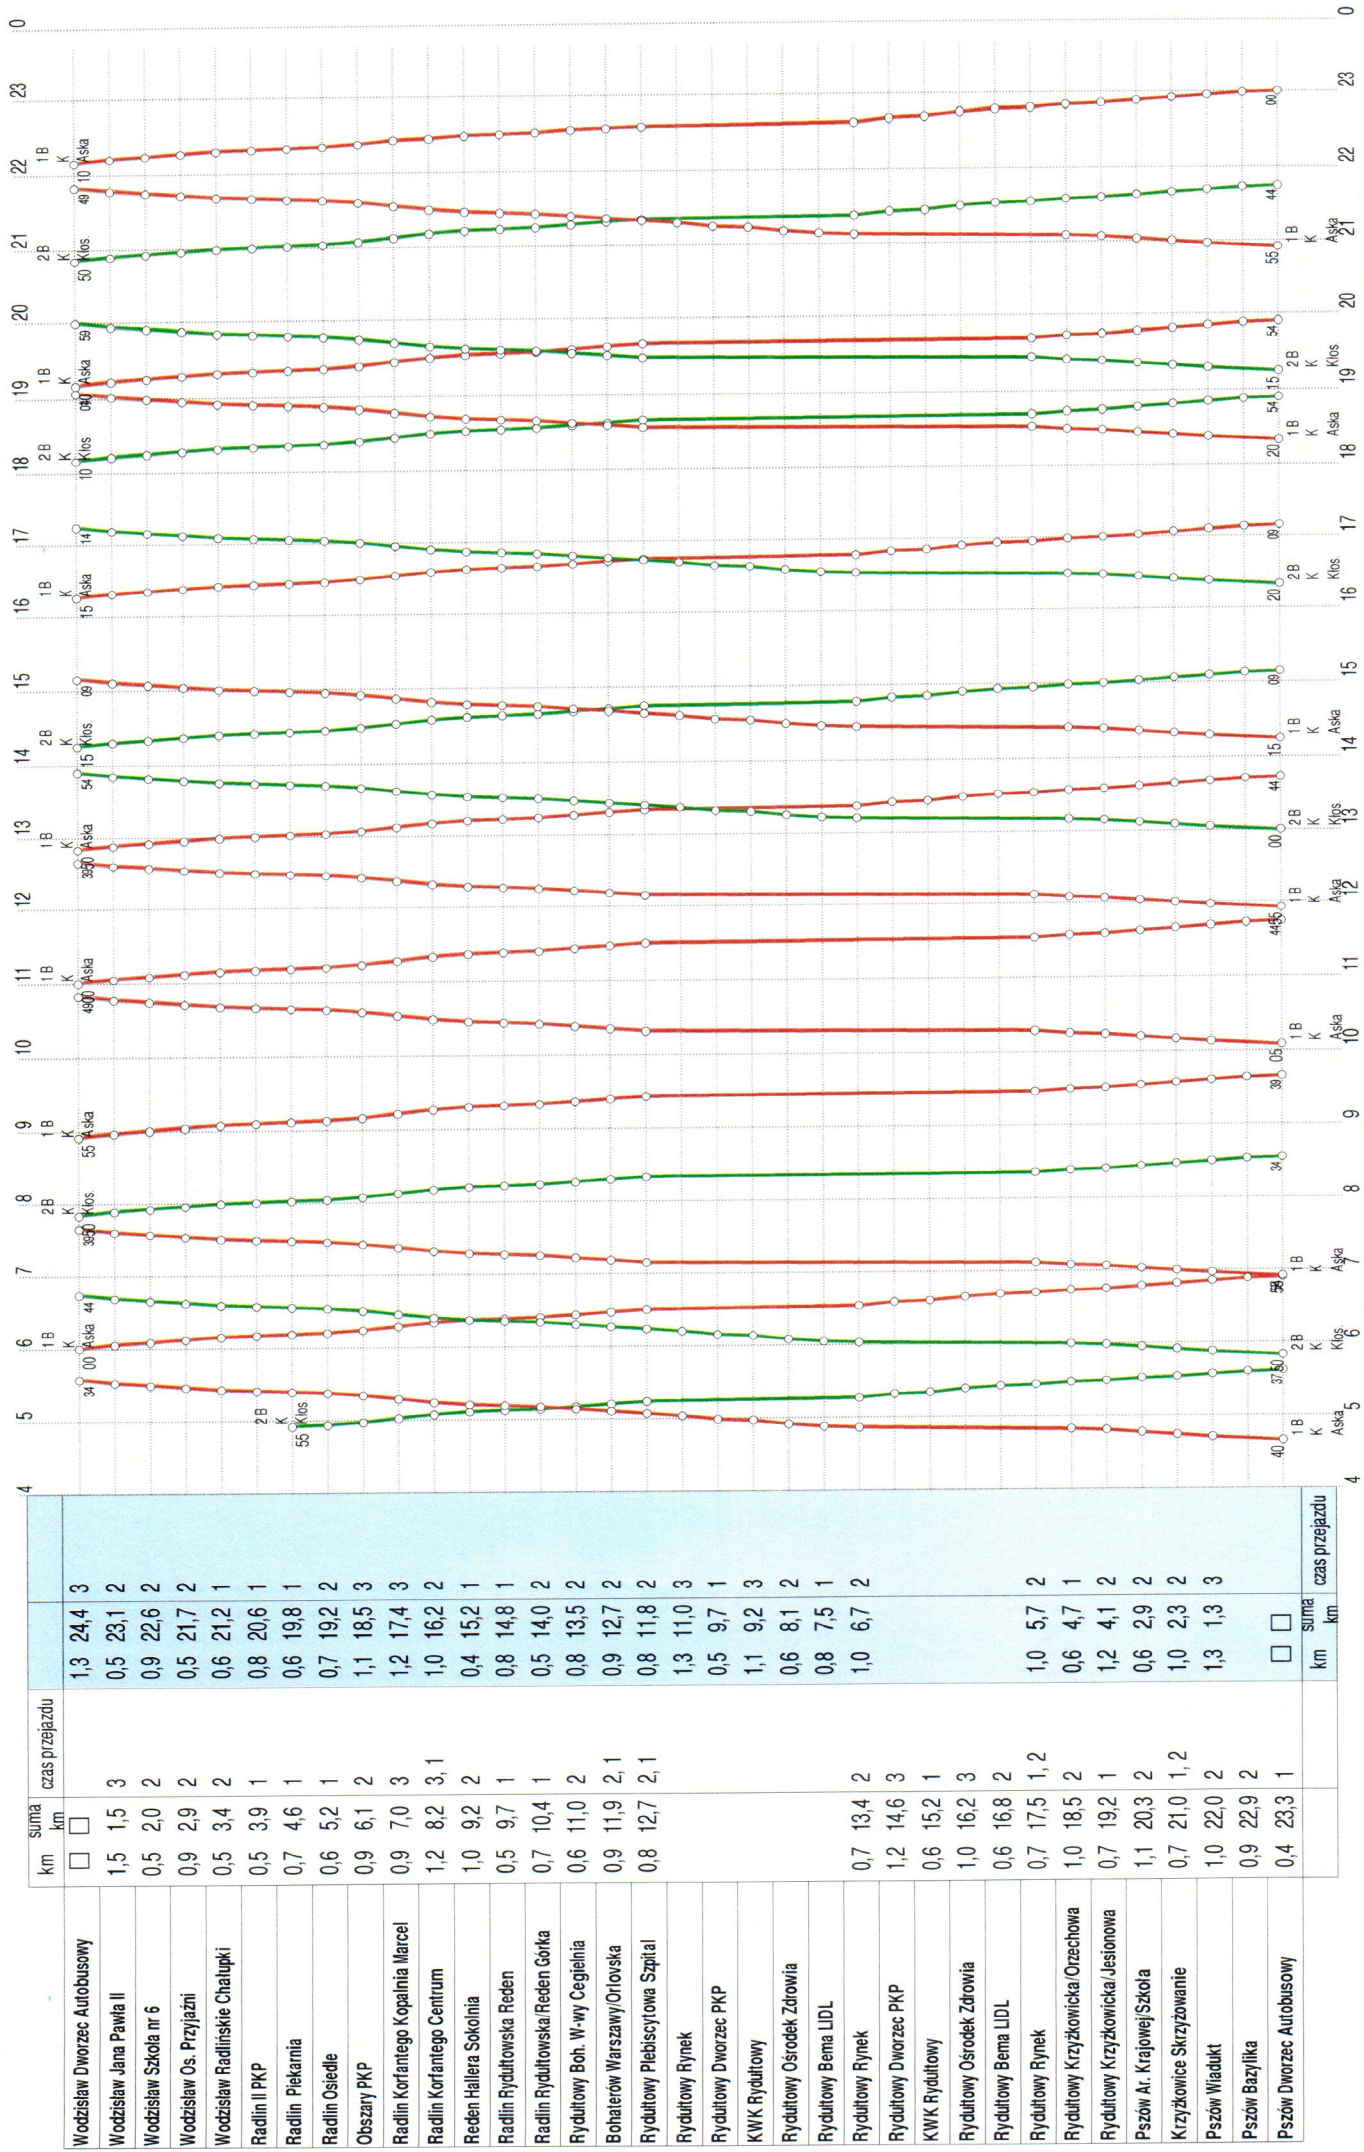

Kierunek: **Wodzisław Dworzec Autobusowy - Pszów Dworzec Autobusowy**