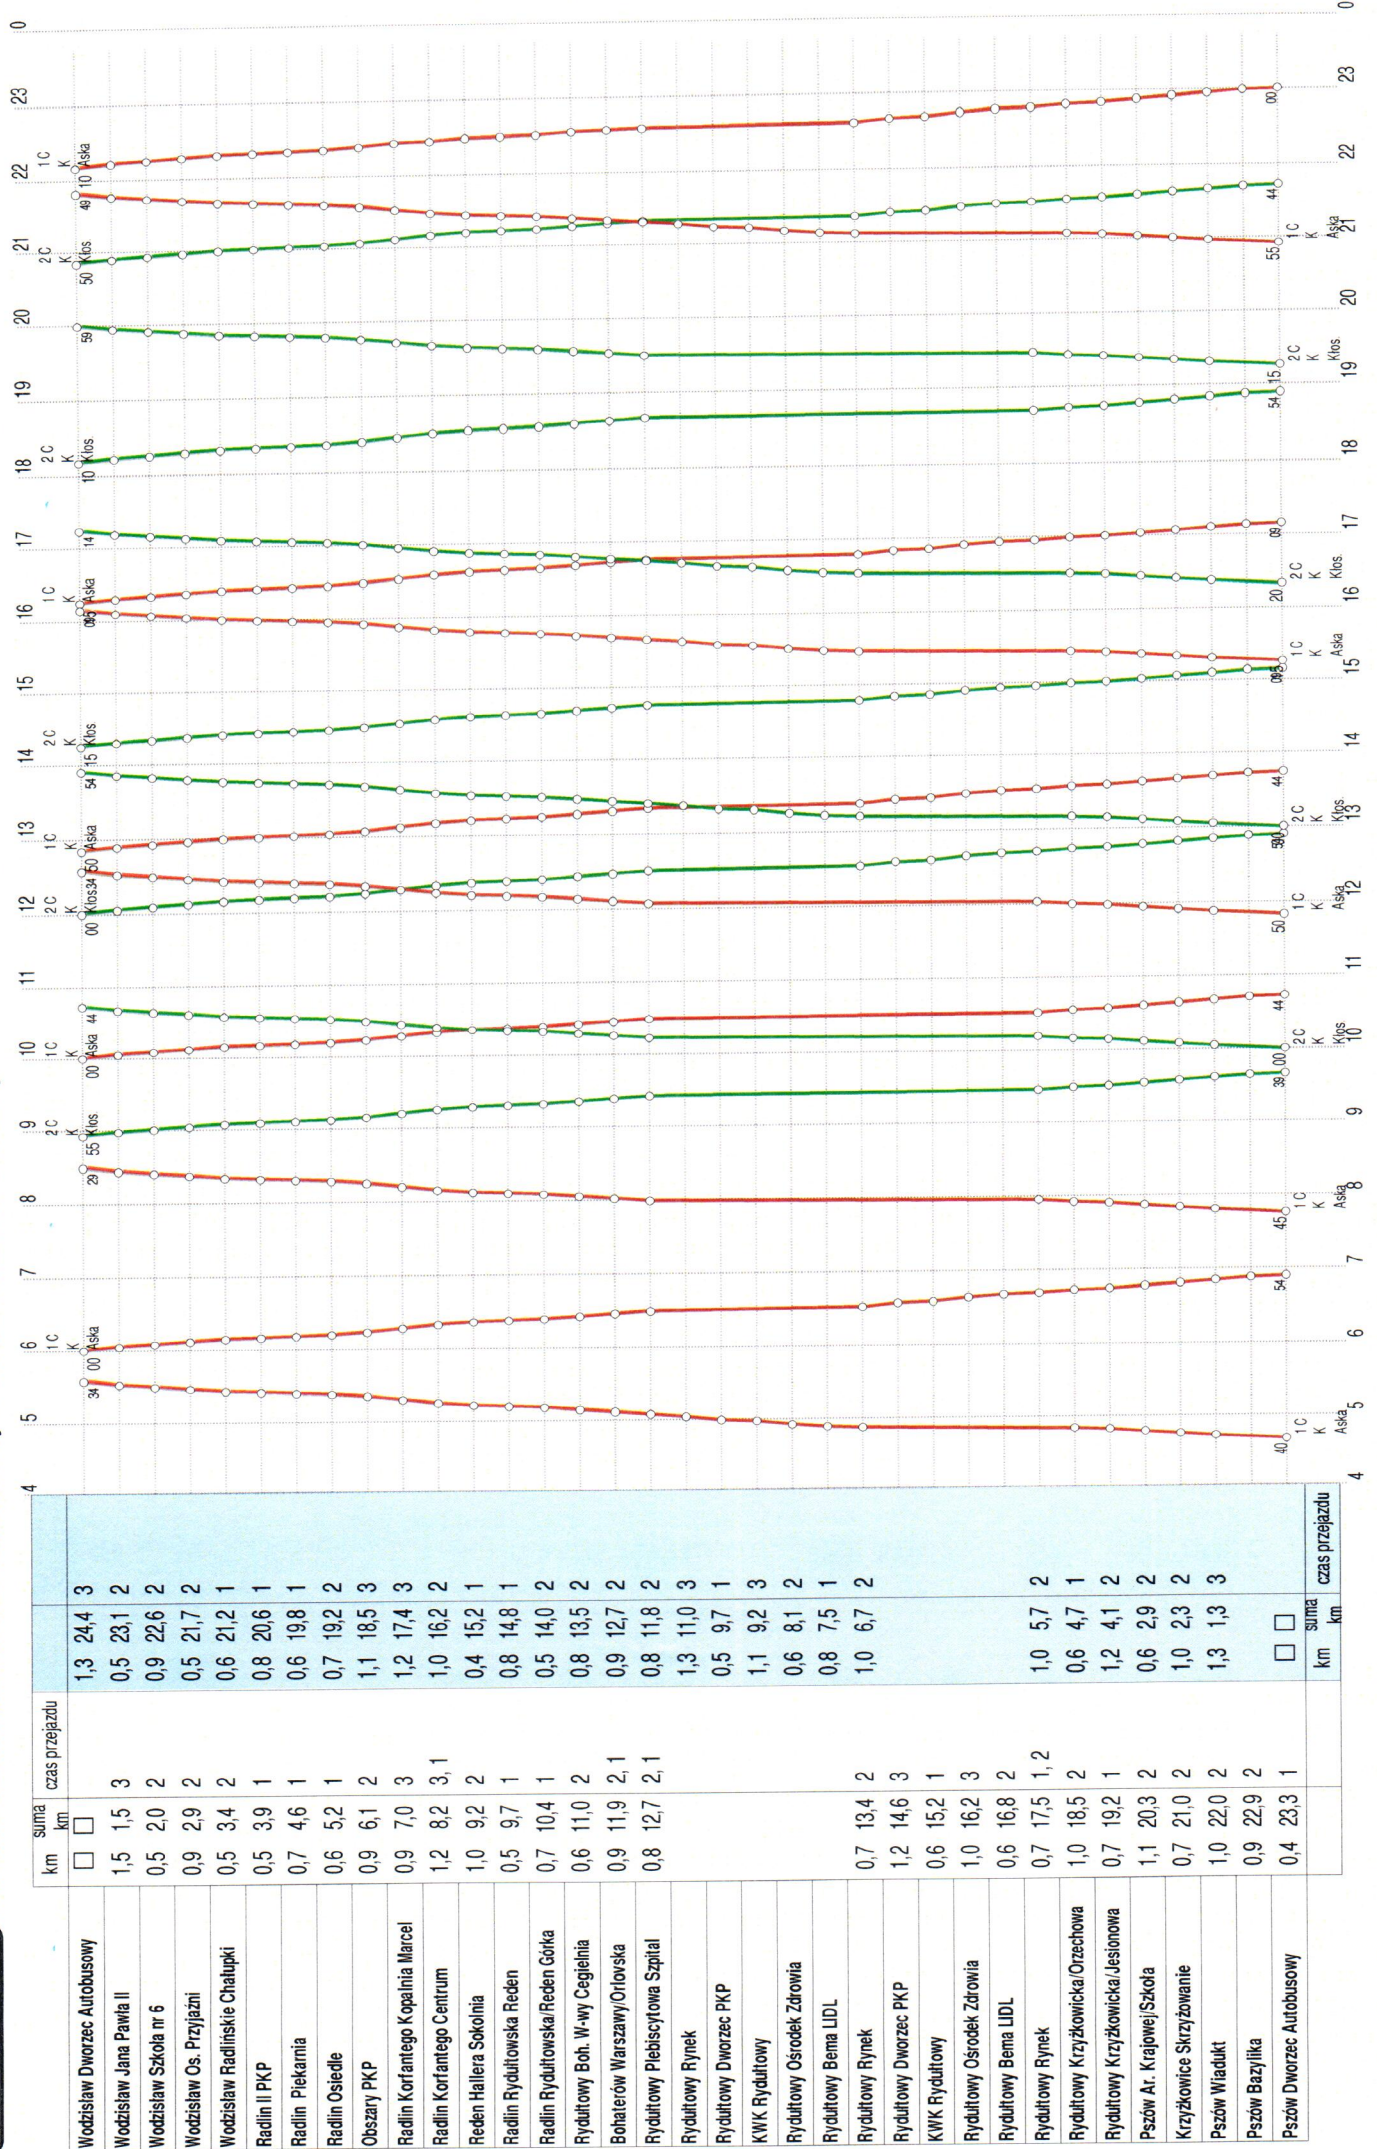

Kierunek: **Wodzisław Dworzec Autobusowy - Pszów Dworzec Autobusowy**