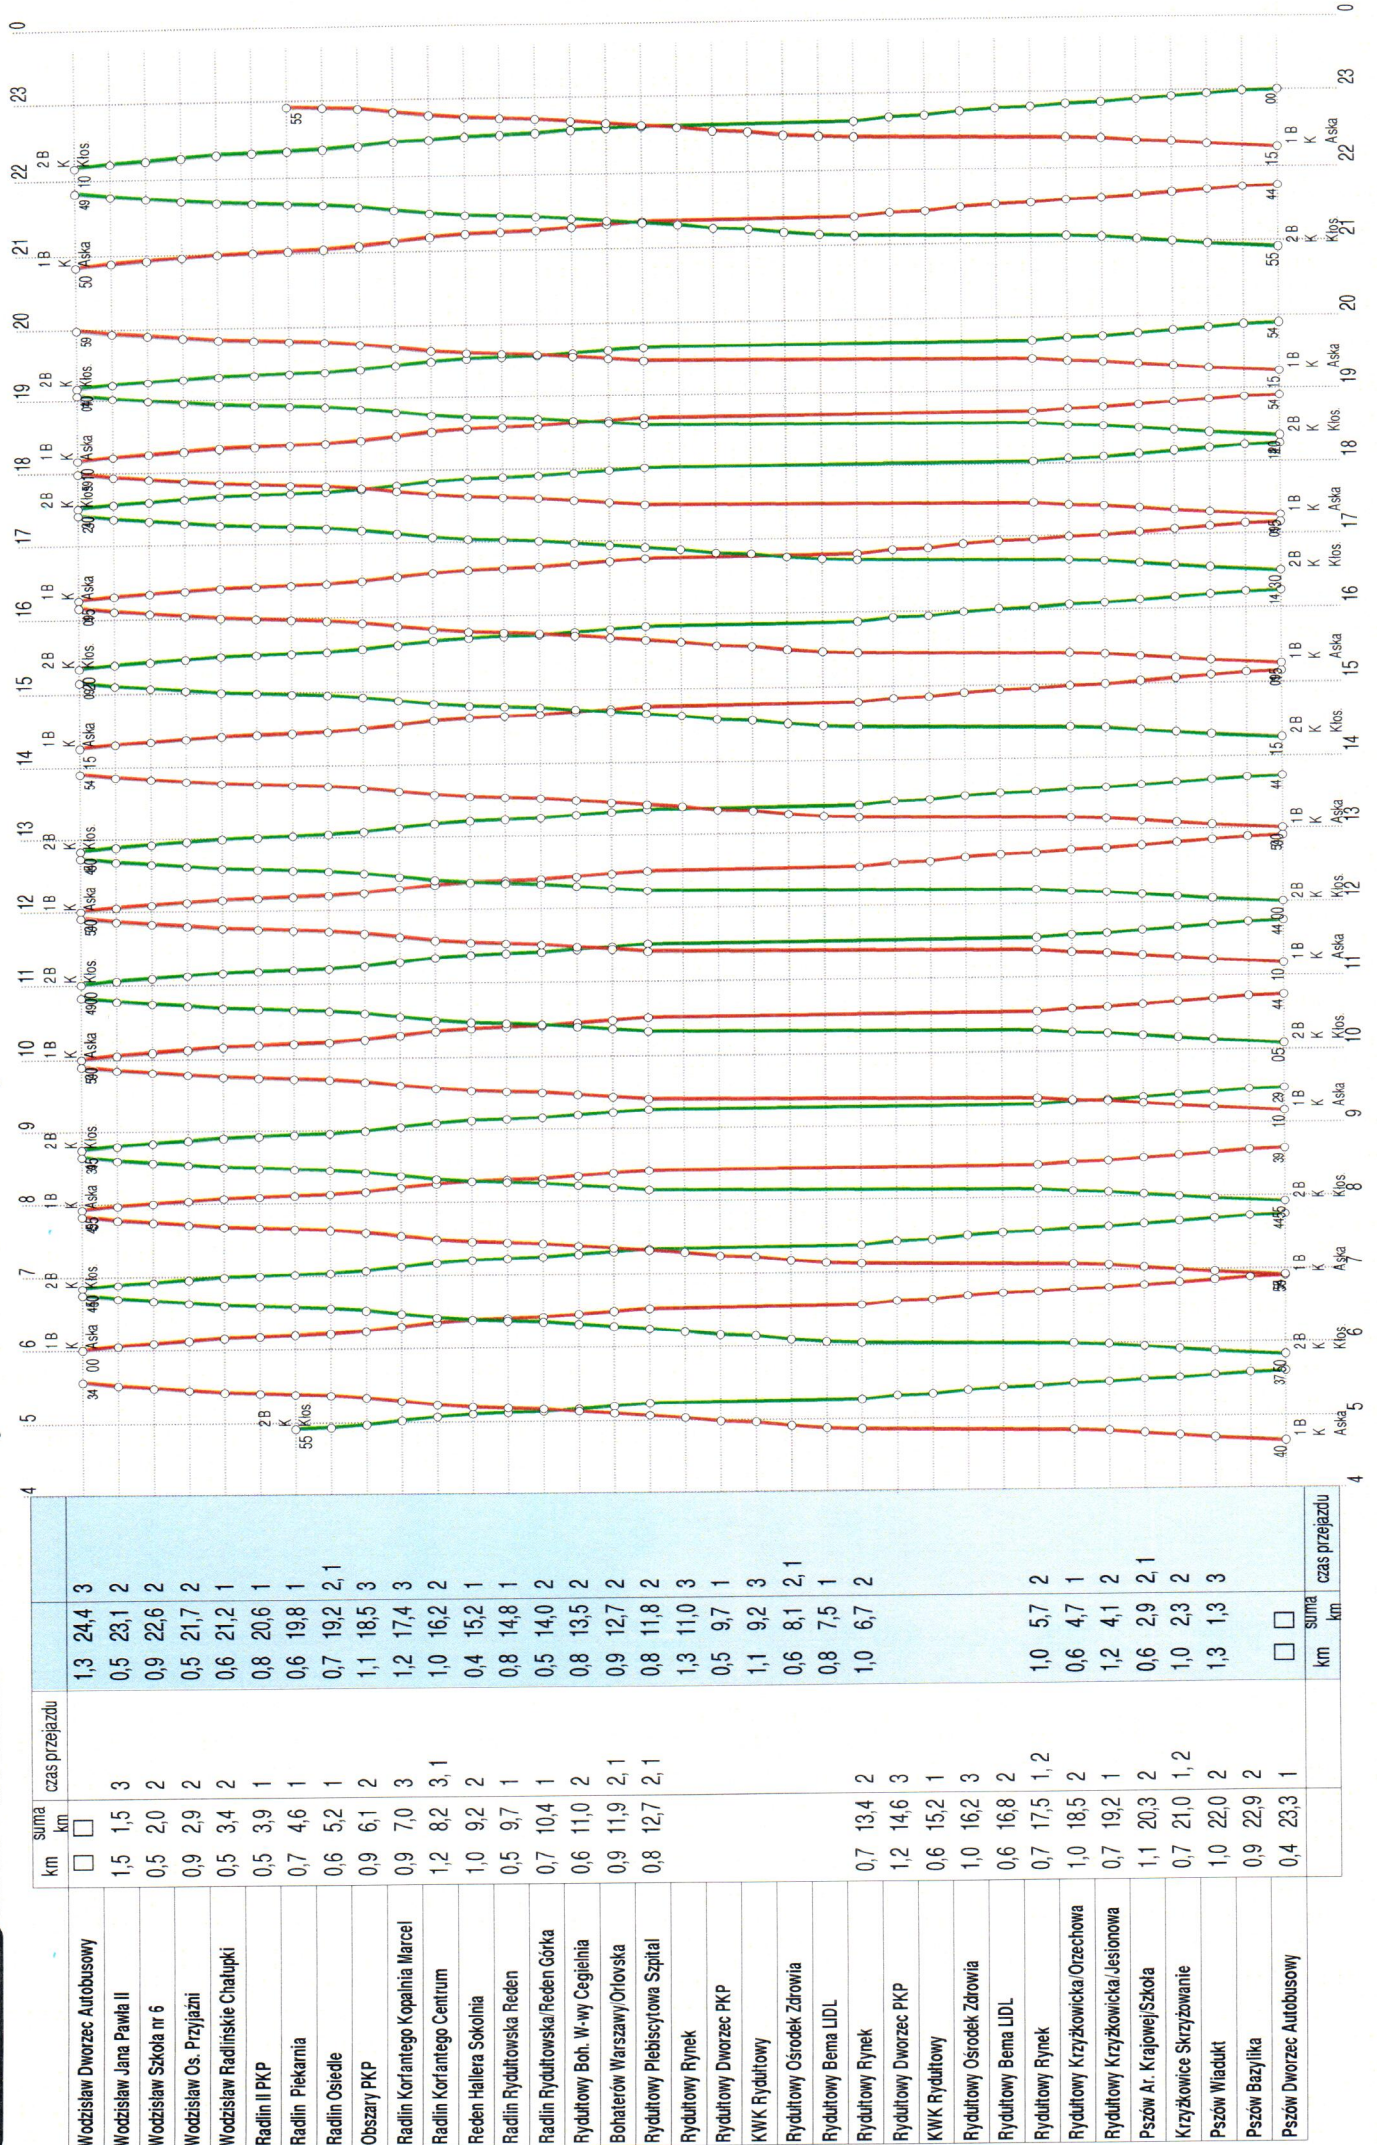

## Linia: 222 Rsz Rozkład ważny od: 10.02.2014

Dane eksploatacyjne	Tabor	OGÓŁEM	Brygada: 1	Brygada: 2
Ilość kursów	Ogółem	34	17	17
Wg typu taboru	B	34	17	17
Ilość wozokm	Ogółem	725,0	362,9	362,1
Wg typu taboru	B	725,0	362,9	362,1
Pszów		142,8	69,7	73,1
	B	142,8	69,7	73,1
Radlin		215,9	107,9	108,0
	B	215,9	107,9	108,0
Rydułtowy		219,1	111,7	107,4
	B	219,1	111,7	107,4
Wodzisław Śląski		147,2	73,6	73,6
	B	147,2	73,6	73,6

## Linia: 222 Rw Rozkład ważny od: 10.02.2014

Dane eksploatacyjne	Tabor	OGÓŁEM	Brygada: 1	Brygada: 2
Ilość kursów	Ogółem	34	17	17
Wg typu taboru	B	34	17	17
Ilość wozokm	Ogółem	721,6	362,9	358,7
Wg typu taboru	B	721,6	362,9	358,7
Pszów		139,4	69,7	69,7
	B	139,4	69,7	69,7
Radlin		215,9	107,9	108,0
	B	215,9	107,9	108,0
Rydułtowy		219,1	111,7	107,4
	B	219,1	111,7	107,4
Wodzisław Śląski		147,2	73,6	73,6
	B	147,2	73,6	73,6