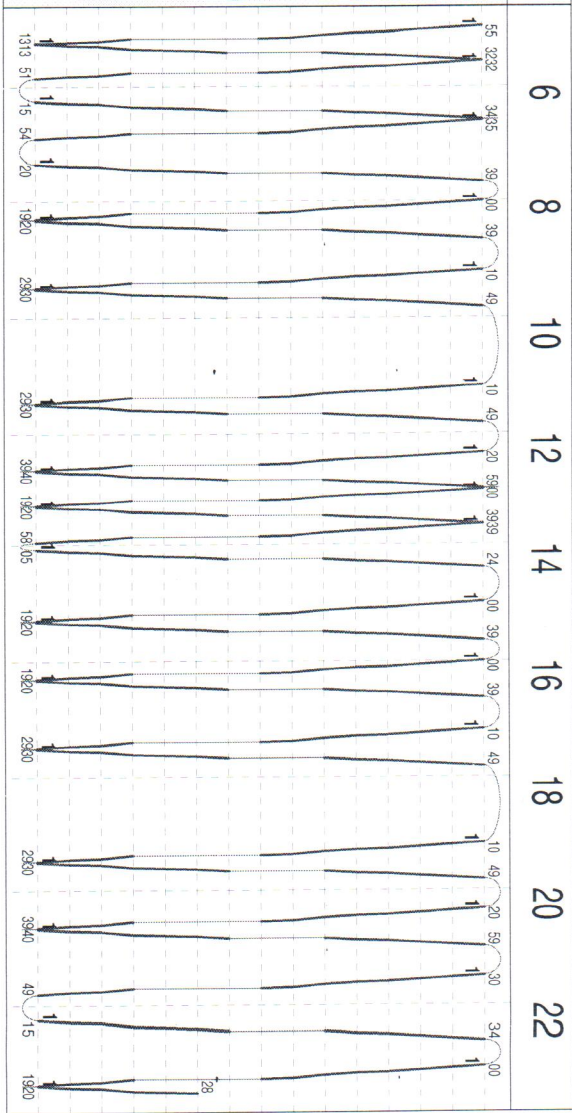

# 111 Rozkład roboczy

	km	suma km	km	suma km	Zwykły	suma	Czasy wyjątkowe	Zwykły	suma
Akci Bożka	↔	↔	↔	↔	↔	↔		↔	↔
Łowicka	1.1	1.1	0.6	7.5	↔	↔		↔	↔
Al. Piłsudskiego Pawilony	0.6	1.7	1.0	6.4	2:00	19:00		2:00	17:00
Szpital Wojewódzki	0.9	2.6	0.4	5.8	2:00	2:00		2:00	15:00
Hala Sportowa	0.6	3.2	0.6	4.8	2:00	6:00		1:00	13:00
"Zdrój"	0.7	3.9		4.4	1:00	7:00		2:00	12:00
Połomska Piekarnia	1.5	5.4			2:00	9:00			
Połomska Szpital	0.4	5.8			3:00	12:00			
"Zdrój"			0.7	3.8	1:00	13:00			
Zdrojowa ZOZ			0.5	3.1	2:00	10:00			
Dolne GS Sklep			0.6	2.6	1:00	8:00			
Połomska Szpital			0.9	2.0	1:00	7:00			
Os. Przyjaźni Szkoła	0.9	6.7	0.4	2.0	3:00	6:00			
Os. Przyjaźni Moniuszki	0.4	7.1	0.7	1.1	1:00	3:00			
KWK "Jas-Mos"	0.7	7.8		0.7	2:00	2:00			

111 - Dane eksploatacyjne				
		1	razem	
Liczba kursów na linii		32	32	
Liczba kursów dojazdowych		0	0	
Wozokilometry na linii	km	240.4	240.4	
Wozokilometry dojazdowe	km	0.0	0.0	
Wozokilometry ogółem	km	240.4	240.4	
Wozogodziny ogółem	h	18:33	18:33	
Wozogodziny postoiu	h	8:37	8:37	
Wozogodziny dojazdowe	h	0:00	0:00	
Wozogodziny na linii	h	9:56	9:56	
Wozogodziny efektywne	h	9:56	9:56	
Prędkość eksploatacyjna	km/h	12.96	12.96	
Prędkość komunikacyjna na linii	km/h	24.20	24.20	
Prędkość komunikacyjna	km/h	24.20	24.20	
Ve/Vk	%	53.55	53.55	
Jastrzębie	L	240.4	240.4	
Wozokilometry wg gmin:	C	L	D	D%
Jastrzębie	240.4	240.4	0.0	0.0