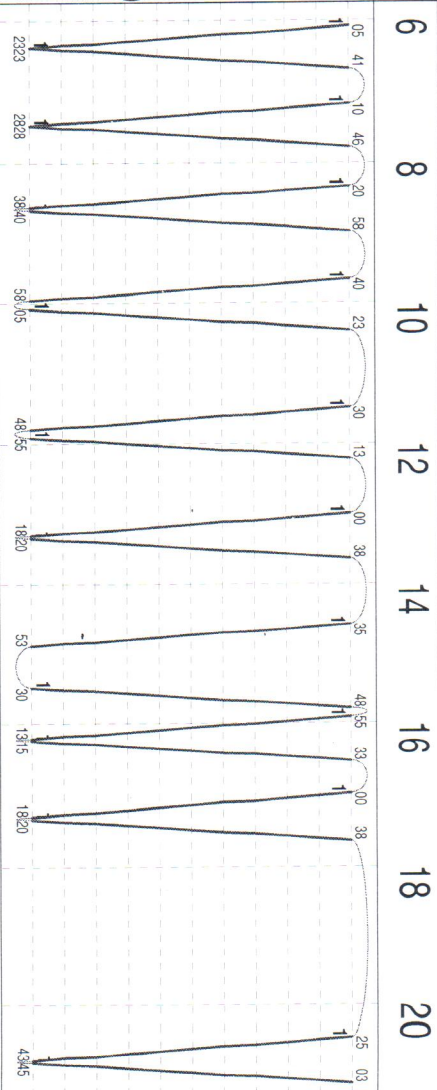

108 Rozkład roboczy										6	8	10	12	14	16	18	20
	km	suma km	km	suma km	Zwykly	suma	Zwykly	suma	Czasy wyjątkowe								
Atki Bozka	↔ 1.1	↔ 1.1	↔ 1.1	↔ 7.5	↔ 2:00	↔ 2:00	↔ 2:00	↔ 18:00		05	10	20	30	38	48	00	25
Łowicka	↔ 0.6	↔ 1.7	↔ 0.6	↔ 6.4	↔ 2:00	↔ 2:00	↔ 2:00	↔ 16:00		41	46	58	40	13	55	38	03
Al. Piłsudskiego Pawilony	↔ 0.9	↔ 2.6	↔ 1.0	↔ 5.8	↔ 2:00	↔ 4:00	↔ 2:00	↔ 14:00		10	20	40	23	30	33	38	
Szpital Wojewódzki	↔ 0.6	↔ 3.2	↔ 0.6	↔ 4.8	↔ 1:00	↔ 6:00	↔ 1:00	↔ 12:00		20	30	40	40	48	55	00	
Hala Sportowa	↔ 0.7	↔ 3.9	↔ 0.9	↔ 4.4	↔ 2:00	↔ 7:00	↔ 2:00	↔ 11:00		23	30	40	40	48	55	00	
"Zdrój"	↔ 0.8	↔ 4.7	↔ 0.5	↔ 2.9	↔ 2:00	↔ 9:00	↔ 2:00	↔ 9:00		28	38	46	40	48	55	00	
Moszczenica WORD	↔ 0.5	↔ 5.2	↔ 0.8	↔ 2.4	↔ 2:00	↔ 13:00	↔ 2:00	↔ 7:00	1:00 (22:42-22:45)	28	38	46	40	48	55	00	
Moszczenica PRG	↔ 0.8	↔ 6.0	↔ 0.6	↔ 1.6	↔ 2:00	↔ 15:00	↔ 1:00	↔ 3:00		30	40	46	40	48	55	00	
Moszczenica Skrzyżowanie	↔ 0.6	↔ 6.6	↔ 1.0	↔ 1.0	↔ 1:00	↔ 16:00	↔ 2:00	↔ 2:00		38	46	58	40	48	55	00	
Moszczenica Sklep	↔ 1.0	↔ 7.6	↔ ↗	↔ ↗	↔ 2:00	↔ 18:00	↔ ↗	↔ ↗		41	51	58	40	48	55	00	
Moszczenica Piaski										46	56	64	40	48	55	00	