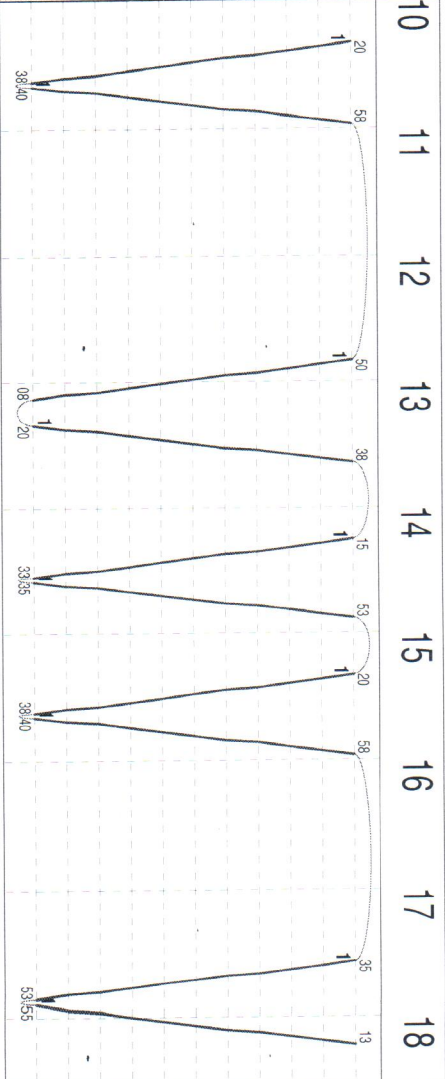

108 Rozkład niedzielny										10	11	12	13	14	15	16	17	18
	km	suma km	km	suma km	Zwykły	suma	Zwykły	suma	Czasy wyjątkowe									
Atki Bożka	↘ 1.1	↘ 1.1	↗ 1.1	↗ 7.5	↘ 2:00	↘ 2:00	↗ 2:00	↗ 18:00										
Łowicka	↘ 0.6	↘ 1.7	↗ 1.0	↗ 6.4	↘ 2:00	↘ 2:00	↗ 2:00	↗ 16:00										
Al. Piłsudskiego Pawilony	↘ 0.9	↘ 2.6	↗ 0.4	↗ 5.8	↘ 2:00	↘ 4:00	↗ 2:00	↗ 14:00										
Szpital Wojewódzki	↘ 0.6	↘ 3.2	↗ 0.6	↗ 4.8	↘ 1:00	↘ 6:00	↗ 1:00	↗ 12:00										
Hala Sportowa	↘ 0.7	↘ 3.9	↗ 0.9	↗ 4.4	↘ 2:00	↘ 7:00	↗ 2:00	↗ 11:00										
"Zdrój"	↘ 0.8	↘ 4.7	↗ 0.5	↗ 3.8	↘ 2:00	↘ 9:00	↗ 2:00	↗ 9:00										
Moszczenica WORD	↘ 0.5	↘ 5.2	↗ 0.8	↗ 2.9	↘ 2:00	↘ 11:00	↗ 2:00	↗ 7:00										
Moszczenica PRG	↘ 0.8	↘ 6.0	↗ 0.6	↗ 2.4	↘ 2:00	↘ 13:00	↗ 2:00	↗ 5:00	1:00 (22:42-22:45)									
Moszczenica Skrzyżowanie	↘ 0.6	↘ 6.6	↗ 1.0	↗ 1.6	↘ 1:00	↘ 15:00	↗ 1:00	↗ 3:00										
Moszczenica Sklep	↘ 0.6	↘ 7.6	↗ 1.0	↗ 1.0	↘ 2:00	↘ 16:00	↗ 2:00	↗ 2:00										
Moszczenica Piaski						↘ 18:00