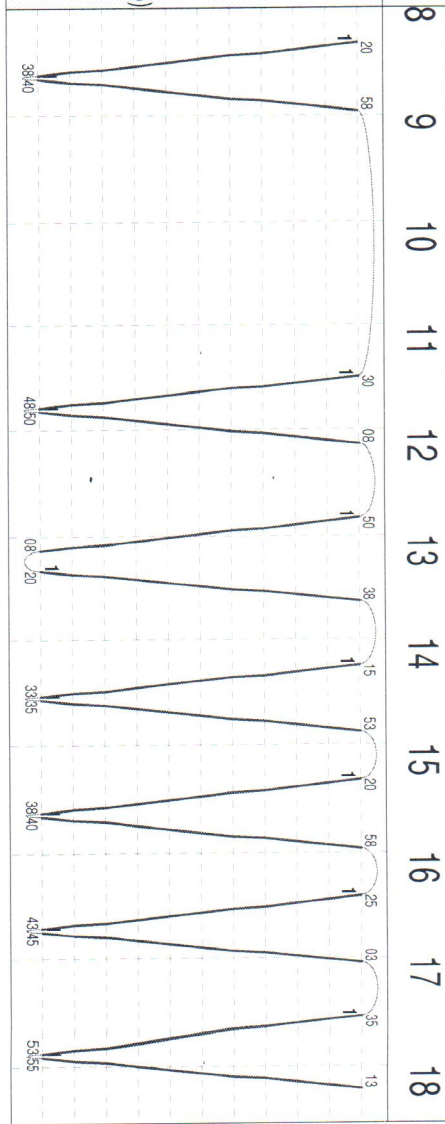

108 Rozkład sobotni

	km	suma km	km	suma km	Zwykły	suma	Zwykły	suma	Czas wyjątkowe	
Atki Bozka	↘	↘	↘	↘	↘	↘	↘	↘		8
Łowicka	1.1	1.1	0.6	7.5	↘	2.00	2.00	18.00		9
Al. Piłsudskiego Pawilony	0.6	1.7	1.0	6.4	↘	2.00	2.00	16.00		10
Szpital Wojewódzki	0.9	2.6	0.4	5.8	↘	4.00	2.00	14.00		11
Hala Sportowa	0.6	3.2	0.6	4.8	↘	6.00	1.00	12.00		12
"Zdrój"	0.7	3.9	0.9	4.4	↘	7.00	2.00	11.00		13
Moszczenica WORD	0.8	4.7	0.5	3.8	↘	9.00	2.00	9.00		14
Moszczenica PRG	0.5	5.2	0.8	2.9	↘	11.00	2.00	7.00		15
Moszczenica Skrzyżowanie	0.8	6.0	0.6	2.4	↘	13.00	2.00	5.00	1:00 (22:42-22:45)	16
Moszczenica Sklep	0.6	6.6	1.0	1.6	↘	15.00	1.00	3.00		17
Moszczenica Piaski	1.0	7.6	↘	1.0	↘	16.00	2.00	2.00		18